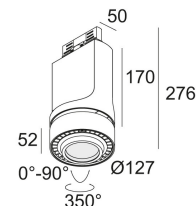

Date

Name

Client

Project Name

Quote#

Type/Quantity

YOU-TURN ON OPTO 30 83015 ADM DIM1

313 031 21 831 ADM ED1

[Ссылка на сайт](#)

Доступные цвета: ЧЕРНЫЙ-ЧЕРНЫЙ (313 031 21 831 ADM ED1 B-B)
БЕЛЫЙ-ЧЕРНЫЙ (313 031 21 831 ADM ED1 W-B)

ADJUSTABLE 0°-90° / 350°
INCL.1 x LED WHITE 30W / CRI>80 / 3000K / 3946lm
INCL.1 x REFLECTOR SP-15° + EFT FILTER
INCL.1 x 3F MULTI ADAPTOR
INCL.DIMMABLE LED POWER SUPPLY 850mA-DC
DIMMING BY 1-10V CONTROL
(EFT = EQUALISING FILTER TECHNOLOGY)
ON REQUEST : 4000K

Светодиодная Техника (источник света) 3946 lm // 30 W // 136 lm/W
Светодиодная Техника (светильник) 3446 lm // 35 W // 100 lm/W

110-240V / 50-60Hz

Вес: 1.7 КГ
Уровень защиты: IP20
Минимальное расстояние: нет данных

Класс I

Аксессуары OPTO CLIP + ACCESSORIES

Требования: TRACK 3F DIM

Для подробных инструкций по установке обратитесь, пожалуйста, к руководству [313_031_21_XXX_ADM_ED1_HAND.pdf](#)