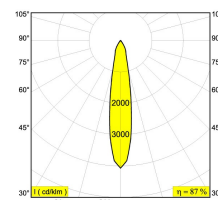

Date

Name

Client

Project Name

Quote#

Type/Quantity

YOU-TURN ON OPTO 30 83015 ADM DIM1

313 031 21 831 ADM ED1

[Ссылка на сайт](#)

Доступные цвета: ЧЕРНЫЙ-ЧЕРНЫЙ (313 031 21 831 ADM ED1 B-B)
БЕЛЫЙ-ЧЕРНЫЙ (313 031 21 831 ADM ED1 W-B)

ADJUSTABLE 0°-90° / 350°
INCL.1 x LED WHITE 30W / CRI>80 / 3000K / 3946lm
INCL.1 x REFLECTOR SP-15° + EFT FILTER
INCL.1 x 3F MULTI ADAPTOR
INCL.DIMMABLE LED POWER SUPPLY 850mA-DC
DIMMING BY 1-10V CONTROL
(EFT = EQUALISING FILTER TECHNOLOGY)
ON REQUEST : 4000K

Светодиодная Техника (источник света) 3946 lm // 30 W // 136 lm/W
Светодиодная Техника (светильник) 3446 lm // 35 W // 100 lm/W

110-240V / 50-60Hz

Вес: 1.7 КГ
Уровень защиты: IP20
Минимальное расстояние: нет данных

Класс I

Аксессуары OPTO CLIP + ACCESSORIES

Требования: TRACK 3F DIM

Для подробных инструкций по установке обратитесь, пожалуйста, к руководству [313_031_21_XXX_ADM_ED1_HAND.pdf](#)