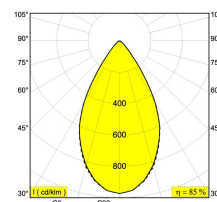

Date _____

Name _____

Client _____

Project Name _____

Quote# _____

Type/Quantity _____

YOU-TURN ON OPTO 30 82755 ADM DIM5
313 031 21 823 ADM ED5

[Ссылка на сайт](#)

Доступные цвета: ЧЕРНЫЙ-ЧЕРНЫЙ (313 031 21 823 ADM ED5 B-B)
БЕЛЫЙ-ЧЕРНЫЙ (313 031 21 823 ADM ED5 W-B)

ADJUSTABLE 0°-90° / 350°
INCL.1 x LED WHITE 30W / CRI>80 / 2700K / 3788lm
INCL.1 x REFLECTOR WFL-55° + EFT FILTER
INCL.1 x 3F MULTI ADAPTOR
INCL.DIMMABLE LED POWER SUPPLY 850mA-DC
DIMMING BY DALI
(EFT = EQUALISING FILTER TECHNOLOGY)
ON REQUEST : 4000K

Светодиодная Техника (источник света) 3788 lm // 30 W // 130 lm/W
Светодиодная Техника (светильник) 3234 lm // 35 W // 94 lm/W

110-240V / 50-60Hz

Вес: 1.7 КГ
Уровень защиты: IP20
Минимальное расстояние: нет данных

Класс I

Аксессуары OPTO CLIP + ACCESSORIES

Требования: TRACK 3F DIM

Для подробных инструкций по установке обратитесь, пожалуйста, к руководству [313_031_21_XXX_ADM_ED5_HAND.pdf](#)