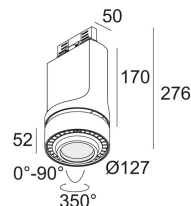

Date _____

Name _____

Client _____

Project Name _____

Quote# _____

Type/Quantity _____

YOU-TURN ON OPTO 30 82755 ADM DIM5
313 031 21 823 ADM ED5

[Ссылка на сайт](#)

Доступные цвета: ЧЕРНЫЙ-ЧЕРНЫЙ (313 031 21 823 ADM ED5 B-B)
БЕЛЫЙ-ЧЕРНЫЙ (313 031 21 823 ADM ED5 W-B)

ADJUSTABLE 0°-90° / 350°
INCL.1 x LED WHITE 30W / CRI>80 / 2700K / 3788lm
INCL.1 x REFLECTOR WFL-55° + EFT FILTER
INCL.1 x 3F MULTI ADAPTOR
INCL.DIMMABLE LED POWER SUPPLY 850mA-DC
DIMMING BY DALI
(EFT = EQUALISING FILTER TECHNOLOGY)
ON REQUEST : 4000K

Светодиодная Техника (источник света) 3788 lm // 30 W // 130 lm/W
Светодиодная Техника (светильник) 3234 lm // 35 W // 94 lm/W

110-240V / 50-60Hz

Вес: 1.7 КГ
Уровень защиты: IP20
Минимальное расстояние: нет данных

Класс I

Аксессуары OPTO CLIP + ACCESSORIES

Требования: TRACK 3F DIM

Для подробных инструкций по установке обратитесь, пожалуйста, к руководству [313_031_21_XXX_ADM_ED5_HAND.pdf](#)