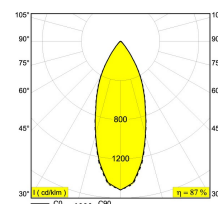

Date

Name

Client

Project Name

Quote#

Type/Quantity

YOU-TURN ON OPTO 30 82733 ADM DIM1

313 031 21 822 ADM ED1

[Ссылка на сайт](#)

Доступные цвета: ЧЕРНЫЙ-ЧЕРНЫЙ (313 031 21 822 ADM ED1 B-B)
БЕЛЫЙ-ЧЕРНЫЙ (313 031 21 822 ADM ED1 W-B)

ADJUSTABLE 0°-90° / 350°
INCL.1 x LED WHITE 30W / CRI>80 / 2700K / 3788lm
INCL.1 x REFLECTOR FL-33° + EFT FILTER
INCL.1 x 3F MULTI ADAPTOR
INCL.DIMMABLE LED POWER SUPPLY 850mA-DC
DIMMING BY 1-10V CONTROL
(EFT = EQUALISING FILTER TECHNOLOGY)
ON REQUEST : 4000K

Светодиодная Техника (источник света)	3788 lm // 30 W // 130 lm/W
Светодиодная Техника (светильник)	3288 lm // 35 W // 95 lm/W

110-240V / 50-60Hz

Вес: 1.7 КГ
Уровень защиты: IP20
Минимальное расстояние: нет данных

Класс I

Аксессуары OPTO CLIP + ACCESSORIES

Требования: TRACK 3F DIM

Для подробных инструкций по установке обратитесь, пожалуйста, к руководству [313_031_21_XXX_ADM_ED1_HAND.pdf](#)