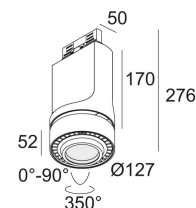

Date

Name

Client

Project Name

Quote#

Type/Quantity

YOU-TURN ON OPTO 30 82733 ADM DIM1

313 031 21 822 ADM ED1

[Ссылка на сайт](#)

Доступные цвета: ЧЕРНЫЙ-ЧЕРНЫЙ (313 031 21 822 ADM ED1 B-B)
БЕЛЫЙ-ЧЕРНЫЙ (313 031 21 822 ADM ED1 W-B)

ADJUSTABLE 0°-90° / 350°
INCL.1 x LED WHITE 30W / CRI>80 / 2700K / 3788lm
INCL.1 x REFLECTOR FL-33° + EFT FILTER
INCL.1 x 3F MULTI ADAPTOR
INCL.DIMMABLE LED POWER SUPPLY 850mA-DC
DIMMING BY 1-10V CONTROL
(EFT = EQUALISING FILTER TECHNOLOGY)
ON REQUEST : 4000K

Светодиодная Техника (источник света)	3788 lm // 30 W // 130 lm/W
Светодиодная Техника (светильник)	3288 lm // 35 W // 95 lm/W

110-240V / 50-60Hz

Вес: 1.7 КГ
Уровень защиты: IP20
Минимальное расстояние: нет данных

Класс I

Аксессуары OPTO CLIP + ACCESSORIES

Требования: TRACK 3F DIM

Для подробных инструкций по установке обратитесь, пожалуйста, к руководству [313_031_21_XXX_ADM_ED1_HAND.pdf](#)