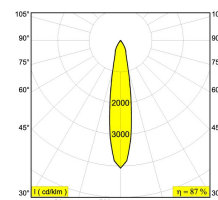

Date

Name

Client

Project Name

Quote#

Type/Quantity

YOU-TURN ON OPTO 30 82715 ADM DIM5

313 031 21 821 ADM ED5

[Ссылка на сайт](#)

Доступные цвета: ЧЕРНЫЙ-ЧЕРНЫЙ (313 031 21 821 ADM ED5 B-B)
БЕЛЫЙ-ЧЕРНЫЙ (313 031 21 821 ADM ED5 W-B)

ADJUSTABLE 0°-90° / 350°
INCL.1 x LED WHITE 30W / CRI>80 / 2700K / 3788lm
INCL.1 x REFLECTOR SP-15° + EFT FILTER
INCL.1 x 3F MULTI ADAPTOR
INCL.DIMMABLE LED POWER SUPPLY 850mA-DC
DIMMING BY DALI
(EFT = EQUALISING FILTER TECHNOLOGY)
ON REQUEST : 4000K

Светодиодная Техника (источник света) 3788 lm // 30 W // 130 lm/W
Светодиодная Техника (светильник) 3308 lm // 35 W // 96 lm/W

110-240V / 50-60Hz

Вес: 1.7 КГ
Уровень защиты: IP20
Минимальное расстояние: нет данных

Класс I

Аксессуары OPTO CLIP + ACCESSORIES

Требования: TRACK 3F DIM

Для подробных инструкций по установке обратитесь, пожалуйста, к руководству [313_031_21_XXX_ADM_ED5_HAND.pdf](#)