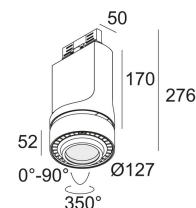

Date

Name

Client

Project Name

Quote#

Type/Quantity

YOU-TURN ON OPTO 30 82715 ADM DIM5

313 031 21 821 ADM ED5

[Ссылка на сайт](#)

Доступные цвета: ЧЕРНЫЙ-ЧЕРНЫЙ (313 031 21 821 ADM ED5 B-B)
БЕЛЫЙ-ЧЕРНЫЙ (313 031 21 821 ADM ED5 W-B)

ADJUSTABLE 0°-90° / 350°
INCL.1 x LED WHITE 30W / CRI>80 / 2700K / 3788lm
INCL.1 x REFLECTOR SP-15° + EFT FILTER
INCL.1 x 3F MULTI ADAPTOR
INCL.DIMMABLE LED POWER SUPPLY 850mA-DC
DIMMING BY DALI
(EFT = EQUALISING FILTER TECHNOLOGY)
ON REQUEST : 4000K

Светодиодная Техника (источник света) 3788 lm // 30 W // 130 lm/W
Светодиодная Техника (светильник) 3308 lm // 35 W // 96 lm/W

110-240V / 50-60Hz

Вес: 1.7 КГ
Уровень защиты: IP20
Минимальное расстояние: нет данных

Класс I

Аксессуары OPTO CLIP + ACCESSORIES

Требования: TRACK 3F DIM

Для подробных инструкций по установке обратитесь, пожалуйста, к руководству [313_031_21_XXX_ADM_ED5_HAND.pdf](#)