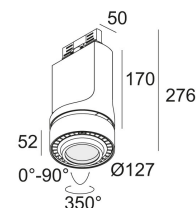

Date

Name

Client

Project Name

Quote#

Type/Quantity

YOU-TURN ON OPTO 20 93055 ADM DIM8

313 021 21 933 ADM ED8

[Ссылка на сайт](#)

Доступные цвета: ЧЕРНЫЙ-ЧЕРНЫЙ (313 021 21 933 ADM ED8 B-B)
БЕЛЫЙ-ЧЕРНЫЙ (313 021 21 933 ADM ED8 W-B)

ADJUSTABLE 0°-90° / 350°
INCL.1 x LED WHITE 24,3W / CRI>90 / 3000K / 2752lm
INCL.1 x REFLECTOR WFL-55° + EFT FILTER
INCL.1 x 3F MULTI ADAPTOR
INCL.DIMMABLE LED POWER SUPPLY 700mA-DC
MAINS DIMMING - TRAILING EDGE
(EFT = EQUALISING FILTER TECHNOLOGY)
ON REQUEST : CRI > 95
ON REQUEST : 4000K

Светодиодная Техника (источник света) 2752 lm // 24 W // 117 lm/W
Светодиодная Техника (светильник) 2349 lm // 28 W // 84 lm/W

110-240V / 50-60Hz

Вес: 1.7 КГ
Уровень защиты: IP20
Минимальное расстояние: нет данных

Класс I

Аксессуары OPTO CLIP + ACCESSORIES

Требования: TRACK 3F DIM

Для подробных инструкций по установке обратитесь, пожалуйста, к руководству [313_021_21_XXX_ADM_ED8_HAND.pdf](#)