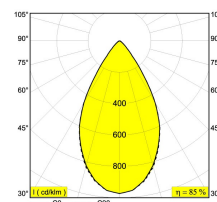

Date

Name

Client

Project Name

Quote#

Type/Quantity

YOU-TURN ON OPTO 20 93055 ADM DIM8

313 021 21 933 ADM ED8

[Ссылка на сайт](#)

Доступные цвета: ЧЕРНЫЙ-ЧЕРНЫЙ (313 021 21 933 ADM ED8 B-B)
БЕЛЫЙ-ЧЕРНЫЙ (313 021 21 933 ADM ED8 W-B)

ADJUSTABLE 0°-90° / 350°
INCL.1 x LED WHITE 24,3W / CRI>90 / 3000K / 2752lm
INCL.1 x REFLECTOR WFL-55° + EFT FILTER
INCL.1 x 3F MULTI ADAPTOR
INCL.DIMMABLE LED POWER SUPPLY 700mA-DC
MAINS DIMMING - TRAILING EDGE
(EFT = EQUALISING FILTER TECHNOLOGY)
ON REQUEST : CRI > 95
ON REQUEST : 4000K

Светодиодная Техника (источник света) 2752 lm // 24 W // 117 lm/W
Светодиодная Техника (светильник) 2349 lm // 28 W // 84 lm/W

110-240V / 50-60Hz

Вес: 1.7 КГ
Уровень защиты: IP20
Минимальное расстояние: нет данных

Класс I

Аксессуары OPTO CLIP + ACCESSORIES

Требования: TRACK 3F DIM

Для подробных инструкций по установке обратитесь, пожалуйста, к руководству [313_021_21_XXX_ADM_ED8_HAND.pdf](#)