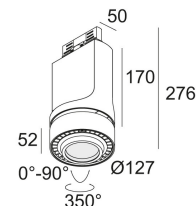

Date

Name

Client

Project Name

Quote#

Type/Quantity

YOU-TURN ON OPTO 20 93015 ADM DIM8

313 021 21 931 ADM ED8

[Ссылка на сайт](#)

Доступные цвета: ЧЕРНЫЙ-ЧЕРНЫЙ (313 021 21 931 ADM ED8 B-B)
БЕЛЫЙ-ЧЕРНЫЙ (313 021 21 931 ADM ED8 W-B)

ADJUSTABLE 0°-90° / 350°
INCL.1 x LED WHITE 24,3W / CRI>90 / 3000K / 2752lm
INCL.1 x REFLECTOR SP-15° + EFT FILTER
INCL.1 x 3F MULTI ADAPTOR
INCL.DIMMABLE LED POWER SUPPLY 700mA-DC
MAINS DIMMING - TRAILING EDGE
(EFT = EQUALISING FILTER TECHNOLOGY)
ON REQUEST : CRI > 95
ON REQUEST : 4000K

Светодиодная Техника (источник света) 2752 lm // 24 W // 117 lm/W
Светодиодная Техника (светильник) 2403 lm // 28 W // 86 lm/W

110-240V / 50-60Hz

Вес: 1.7 КГ
Уровень защиты: IP20
Минимальное расстояние: нет данных

Класс I
Аксессуары OPTO CLIP + ACCESSORIES
Требования: TRACK 3F DIM

Для подробных инструкций по установке обратитесь, пожалуйста, к руководству [313_021_21_XXX_ADM_ED8_HAND.pdf](#)