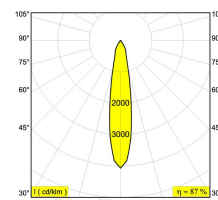

Date

Name

Client

Project Name

Quote#

Type/Quantity

YOU-TURN ON OPTO 20 93015 ADM DIM8

313 021 21 931 ADM ED8

[Ссылка на сайт](#)

Доступные цвета: ЧЕРНЫЙ-ЧЕРНЫЙ (313 021 21 931 ADM ED8 B-B)
БЕЛЫЙ-ЧЕРНЫЙ (313 021 21 931 ADM ED8 W-B)

ADJUSTABLE 0°-90° / 350°
INCL.1 x LED WHITE 24,3W / CRI>90 / 3000K / 2752lm
INCL.1 x REFLECTOR SP-15° + EFT FILTER
INCL.1 x 3F MULTI ADAPTOR
INCL.DIMMABLE LED POWER SUPPLY 700mA-DC
MAINS DIMMING - TRAILING EDGE
(EFT = EQUALISING FILTER TECHNOLOGY)
ON REQUEST : CRI > 95
ON REQUEST : 4000K

Светодиодная Техника (источник света) 2752 lm // 24 W // 117 lm/W
Светодиодная Техника (светильник) 2403 lm // 28 W // 86 lm/W

110-240V / 50-60Hz

Вес: 1.7 КГ
Уровень защиты: IP20
Минимальное расстояние: нет данных

Класс I
Аксессуары OPTO CLIP + ACCESSORIES
Требования: TRACK 3F DIM

Для подробных инструкций по установке обратитесь, пожалуйста, к руководству [313_021_21_XXX_ADM_ED8_HAND.pdf](#)