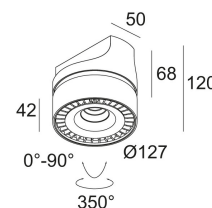

[Ссылка на сайт](#)

Доступные цвета: БЕЛЫЙ-ЧЕРНЫЙ (313 020 811 933 ED8 W-B)

ADJUSTABLE 0°- 90° / 350°  
 INCL.1 x LED WHITE 10,4W / CRI>90 / 3000K / 1075lm  
 INCL.1 x REFLECTOR WFL-50°  
 INCL.DIMMABLE LED POWER SUPPLY 500mA-DC  
 MAINS DIMMING - TRAILING EDGE

Светодиодная Техника: Источник света: 1075 lm // 10 W // 110 lm/W  
 Светильник: 881 lm // 12 W // 74 lm/W

110-240V / 50-60Hz

Класс: II

Вес: 1 КГ  
 Уровень защиты: IP20  
 Минимальное расстояние: нет данных