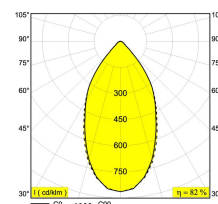

[Ссылка на сайт](#)

Доступные цвета: БЕЛЫЙ-ЧЕРНЫЙ (313 020 811 933 ED8 W-B)

ADJUSTABLE 0°- 90° / 350°  
 INCL.1 x LED WHITE 10,4W / CRI>90 / 3000K / 1075lm  
 INCL.1 x REFLECTOR WFL-50°  
 INCL.DIMMABLE LED POWER SUPPLY 500mA-DC  
 MAINS DIMMING - TRAILING EDGE

Светодиодная Техника: Источник света: 1075 lm // 10 W // 110 lm/W  
 Светильник: 881 lm // 12 W // 74 lm/W

110-240V / 50-60Hz

Класс: II

Вес: 1 КГ  
 Уровень защиты: IP20  
 Минимальное расстояние: нет данных