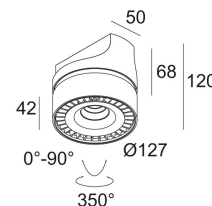

[Ссылка на сайт](#)

Доступные цвета: БЕЛЫЙ-ЧЕРНЫЙ (313 020 811 932 ED8 W-B)

ADJUSTABLE 0°- 90° / 350°
 INCL.1 x LED WHITE 10,4W / CRI>90 / 3000K / 1075lm
 INCL.1 x REFLECTOR FL-33°
 INCL.DIMMABLE LED POWER SUPPLY 500mA-DC
 MAINS DIMMING - TRAILING EDGE

Светодиодная Техника: Источник света: 1075 lm // 10 W // 110 lm/W
 Светильник: 871 lm // 12 W // 73 lm/W

110-240V / 50-60Hz

Класс: II

Вес: 1 КГ
 Уровень защиты: IP20
 Минимальное расстояние: нет данных

Для подробных инструкций по установке обратитесь, пожалуйста, к руководству по [313_020_811_XXX_ED8_HAND.pdf](#)