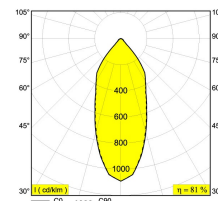

Date

Name

Client

Project Name

Quote#

Type/Quantity

YOU-TURN ON 93033 DIM8

313 020 811 932 ED8

[Ссылка на сайт](#)

Доступные цвета: БЕЛЫЙ-ЧЕРНЫЙ (313 020 811 932 ED8 W-B)

ADJUSTABLE 0°- 90° / 350°
INCL.1 x LED WHITE 10,4W / CRI>90 / 3000K / 1075lm
INCL.1 x REFLECTOR FL-33°
INCL.DIMMABLE LED POWER SUPPLY 500mA-DC
MAINS DIMMING - TRAILING EDGE

Светодиодная Техника: Источник света: 1075 lm // 10 W // 110 lm/W
Светильник: 871 lm // 12 W // 73 lm/W

110-240V / 50-60Hz

Класс: II

Вес: 1 КГ
Уровень защиты: IP20
Минимальное расстояние: нет данных

Для подробных инструкций по установке обратитесь, пожалуйста, к руководству по [313_020_811_XXX_ED8_HAND.pdf](#)