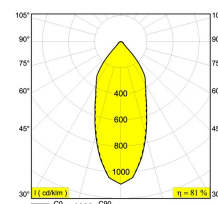

Date

Name

Client

Project Name

Quote#

Type/Quantity

YOU-TURN ON 92733 DIM8

313 020 811 922 ED8

[Ссылка на сайт](#)

Доступные цвета: БЕЛЫЙ-ЧЕРНЫЙ (313 020 811 922 ED8 W-B)

ADJUSTABLE 0°- 90° / 350°
INCL.1 x LED WHITE 10,4W / CRI>90 / 2700K / 1032lm
INCL.1 x REFLECTOR FL-33°
INCL.DIMMABLE LED POWER SUPPLY 500mA-DC
MAINS DIMMING - TRAILING EDGE

Светодиодная Техника: Источник света: 1032 lm // 10 W // 105 lm/W
Светильник: 836 lm // 12 W // 70 lm/W

110-240V / 50-60Hz

Класс: II

Вес: 1 КГ
Уровень защиты: IP20
Минимальное расстояние: нет данных

Для подробных инструкций по установке обратитесь, пожалуйста, к руководству по [313_020_811_XXX_ED8_HAND.pdf](#)