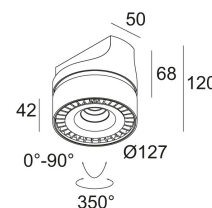

[Ссылка на сайт](#)

Доступные цвета: БЕЛЫЙ-ЧЕРНЫЙ (313 020 811 922 ED8 W-B)

ADJUSTABLE 0°- 90° / 350°  
 INCL.1 x LED WHITE 10,4W / CRI>90 / 2700K / 1032lm  
 INCL.1 x REFLECTOR FL-33°  
 INCL.DIMMABLE LED POWER SUPPLY 500mA-DC  
 MAINS DIMMING - TRAILING EDGE

Светодиодная Техника: Источник света: 1032 lm // 10 W // 105 lm/W  
 Светильник: 836 lm // 12 W // 70 lm/W

110-240V / 50-60Hz

Класс: II

Вес: 1 КГ  
 Уровень защиты: IP20  
 Минимальное расстояние: нет данных