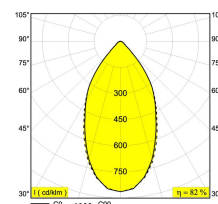

Date

Name

Client

Project Name

Quote#

Type/Quantity

YOU-TURN ON 83050 ADM DIM8

313 020 811 833 ADM ED8

[Ссылка на сайт](#)

Доступные цвета: ЧЕРНЫЙ-ЧЕРНЫЙ (313 020 811 833 ADM ED8 B-B)
БЕЛЫЙ-ЧЕРНЫЙ (313 020 811 833 ADM ED8 W-B)

ADJUSTABLE 0°-90° / 350°
INCL.1 x LED WHITE 10,4W / CRI>80 / 3000K / 1290lm
INCL.1 x REFLECTOR WFL-50°
INCL.1 x 3F MULTI ADAPTOR
INCL.DIMMABLE LED POWER SUPPLY 500mA-DC
MAINS DIMMING - TRAILING EDGE

Светодиодная Техника (источник света) 1290 lm // 10 W // 132 lm/W
Светодиодная Техника (светильник) 1057 lm // 12 W // 88 lm/W

110-240V / 50-60Hz

Вес: 1.1 КГ
Уровень защиты: IP20
Минимальное расстояние: нет данных

Класс I

Требования: TRACK 3F DIM

Для подробных инструкций по установке обратитесь, пожалуйста, к руководству [313_020_811_XXX_ADM_ED8_HAND.pdf](#)