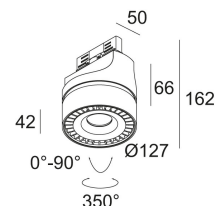

[Ссылка на сайт](#)

Доступные цвета: ЧЕРНЫЙ-ЧЕРНЫЙ (313 020 811 833 ADM ED8 B-B)
БЕЛЫЙ-ЧЕРНЫЙ (313 020 811 833 ADM ED8 W-B)

ADJUSTABLE 0°-90° / 350°
INCL.1 x LED WHITE 10,4W / CRI>80 / 3000K / 1290lm
INCL.1 x REFLECTOR WFL-50°
INCL.1 x 3F MULTI ADAPTOR
INCL.DIMMABLE LED POWER SUPPLY 500mA-DC
MAINS DIMMING - TRAILING EDGE

Светодиодная Техника (источник света) 1290 lm // 10 W // 132 lm/W
Светодиодная Техника (светильник) 1057 lm // 12 W // 88 lm/W

110-240V / 50-60Hz

Вес: 1.1 КГ
Уровень защиты: IP20
Минимальное расстояние: нет данных