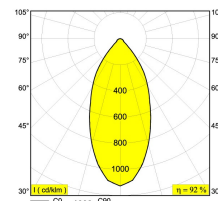

[Ссылка на сайт](#)

Доступные цвета: БЕЛЫЙ-ЧЕРНЫЙ (313 030 21 933 ED5 W-B)

ADJUSTABLE 0°- 90° / 350°  
 INCL.1 x LED WHITE 30W / CRI>90 / 3000K / 3275lm  
 INCL.1 x REFLECTOR WFL-50°  
 INCL.DIMMABLE LED POWER SUPPLY 850mA-DC  
 DIMMING BY DALI  
 ON REQUEST : CRI > 95  
 ON REQUEST : 4000K

Светодиодная Техника: Источник света: 3275 lm // 30 W // 113 lm/W  
 Светильник: 3001 lm // 35 W // 87 lm/W

110-240V / 50-60Hz

Класс: I

Вес: 1.5 КГ  
 Уровень защиты: IP20  
 Минимальное расстояние: нет данных