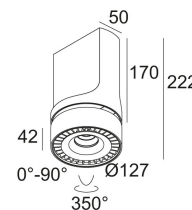

[Ссылка на сайт](#)

Доступные цвета: БЕЛЫЙ-ЧЕРНЫЙ (313 030 21 933 ED5 W-B)

ADJUSTABLE 0°- 90° / 350°  
 INCL.1 x LED WHITE 30W / CRI>90 / 3000K / 3275lm  
 INCL.1 x REFLECTOR WFL-50°  
 INCL.DIMMABLE LED POWER SUPPLY 850mA-DC  
 DIMMING BY DALI  
 ON REQUEST : CRI > 95  
 ON REQUEST : 4000K

Светодиодная Техника: Источник света: 3275 lm // 30 W // 113 lm/W  
 Светильник: 3001 lm // 35 W // 87 lm/W

110-240V / 50-60Hz

Класс: I

Вес: 1.5 КГ  
 Уровень защиты: IP20  
 Минимальное расстояние: нет данных