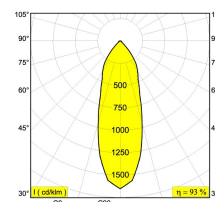

[Ссылка на сайт](#)

Доступные цвета: БЕЛЫЙ-ЧЕРНЫЙ (313 030 21 932 ED5 W-B)

ADJUSTABLE 0°- 90° / 350°
 INCL.1 x LED WHITE 30W / CRI>90 / 3000K / 3275lm
 INCL.1 x REFLECTOR FL-33°
 INCL.DIMMABLE LED POWER SUPPLY 850mA-DC
 DIMMING BY DALI
 ON REQUEST : CRI > 95
 ON REQUEST : 4000K