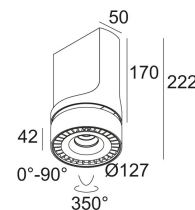

[Ссылка на сайт](#)

Доступные цвета: БЕЛЫЙ-ЧЕРНЫЙ (313 030 21 932 ED5 W-B)

ADJUSTABLE 0°- 90° / 350°
 INCL.1 x LED WHITE 30W / CRI>90 / 3000K / 3275lm
 INCL.1 x REFLECTOR FL-33°
 INCL.DIMMABLE LED POWER SUPPLY 850mA-DC
 DIMMING BY DALI
 ON REQUEST : CRI > 95
 ON REQUEST : 4000K

Светодиодная Техника: Источник света: 3275 lm // 30 W // 113 lm/W
 Светильник: 3051 lm // 35 W // 88 lm/W

110-240V / 50-60Hz

Класс: I

Вес: 1.5 КГ
 Уровень защиты: IP20
 Минимальное расстояние: нет данных