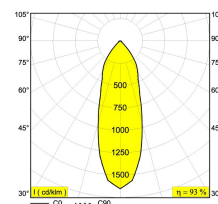

[Ссылка на сайт](#)

Доступные цвета: БЕЛЫЙ-ЧЕРНЫЙ (313 030 21 932 ED1 W-B)

ADJUSTABLE 0°- 90° / 350°
 INCL.1 x LED WHITE 30W / CRI>90 / 3000K / 3275lm
 INCL.1 x REFLECTOR FL-33°
 INCL.DIMMABLE LED POWER SUPPLY 850mA-DC
 DIMMING BY 1-10V CONTROL
 ON REQUEST : CRI > 95
 ON REQUEST : 4000K