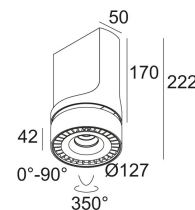

[Ссылка на сайт](#)

Доступные цвета: БЕЛЫЙ-ЧЕРНЫЙ (313 030 21 932 ED1 W-B)

ADJUSTABLE 0°- 90° / 350°
 INCL.1 x LED WHITE 30W / CRI>90 / 3000K / 3275lm
 INCL.1 x REFLECTOR FL-33°
 INCL.DIMMABLE LED POWER SUPPLY 850mA-DC
 DIMMING BY 1-10V CONTROL
 ON REQUEST : CRI > 95
 ON REQUEST : 4000K

Светодиодная Техника: Источник света: 3275 lm // 30 W // 113 lm/W
 Светильник: 3051 lm // 35 W // 88 lm/W

110-240V / 50-60Hz

Класс: I

Вес: 1.5 КГ
 Уровень защиты: IP20
 Минимальное расстояние: нет данных