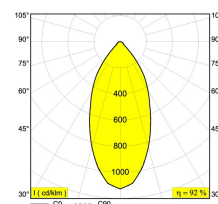

[Ссылка на сайт](#)

Доступные цвета: БЕЛЫЙ-ЧЕРНЫЙ (313 030 21 923 ED5 W-B)

ADJUSTABLE 0°- 90° / 350°
 INCL.1 x LED WHITE 30W / CRI>90 / 2700K / 3157lm
 INCL.1 x REFLECTOR WFL-50°
 INCL.DIMMABLE LED POWER SUPPLY 850mA-DC
 DIMMING BY DALI
 ON REQUEST : CRI > 95
 ON REQUEST : 4000K

Светодиодная Техника: Источник света: 3157 lm // 30 W // 108 lm/W
 Светильник: 2893 lm // 35 W // 84 lm/W

110-240V / 50-60Hz

Класс: I

Вес: 1.5 КГ
 Уровень защиты: IP20
 Минимальное расстояние: нет данных