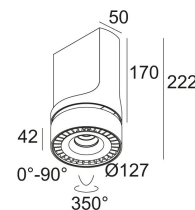

[Ссылка на сайт](#)

Доступные цвета: БЕЛЫЙ-ЧЕРНЫЙ (313 030 21 923 ED5 W-B)

ADJUSTABLE 0°- 90° / 350°
 INCL.1 x LED WHITE 30W / CRI>90 / 2700K / 3157lm
 INCL.1 x REFLECTOR WFL-50°
 INCL.DIMMABLE LED POWER SUPPLY 850mA-DC
 DIMMING BY DALI
 ON REQUEST : CRI > 95
 ON REQUEST : 4000K

Светодиодная Техника: Источник света: 3157 lm // 30 W // 108 lm/W
 Светильник: 2893 lm // 35 W // 84 lm/W

110-240V / 50-60Hz

Класс: I

Вес: 1.5 КГ
 Уровень защиты: IP20
 Минимальное расстояние: нет данных