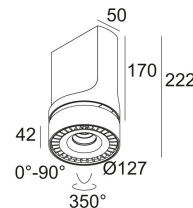

[Ссылка на сайт](#)

Доступные цвета: БЕЛЫЙ-ЧЕРНЫЙ (313 030 21 923 ED1 W-B)

ADJUSTABLE 0°- 90° / 350°
 INCL.1 x LED WHITE 30W / CRI>90 / 2700K / 3157lm
 INCL.1 x REFLECTOR WFL-50°
 INCL.DIMMABLE LED POWER SUPPLY 850mA-DC
 DIMMING BY 1-10V CONTROL
 ON REQUEST : CRI > 95
 ON REQUEST : 4000K

Светодиодная Техника: Источник света: 3157 lm // 30 W // 108 lm/W
 Светильник: 2893 lm // 35 W // 84 lm/W

110-240V / 50-60Hz

Класс: I

Вес: 1.5 КГ
 Уровень защиты: IP20
 Минимальное расстояние: нет данных