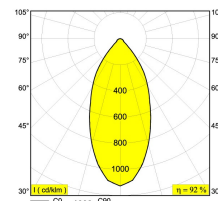

[Ссылка на сайт](#)

Доступные цвета: БЕЛЫЙ-ЧЕРНЫЙ (313 030 21 923 ED1 W-B)

ADJUSTABLE 0°- 90° / 350°
 INCL.1 x LED WHITE 30W / CRI>90 / 2700K / 3157lm
 INCL.1 x REFLECTOR WFL-50°
 INCL.DIMMABLE LED POWER SUPPLY 850mA-DC
 DIMMING BY 1-10V CONTROL
 ON REQUEST : CRI > 95
 ON REQUEST : 4000K

Светодиодная Техника: Источник света: 3157 lm // 30 W // 108 lm/W
 Светильник: 2893 lm // 35 W // 84 lm/W

110-240V / 50-60Hz

Класс: I

Вес: 1.5 КГ
 Уровень защиты: IP20
 Минимальное расстояние: нет данных