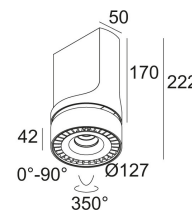

[Ссылка на сайт](#)

Доступные цвета: БЕЛЫЙ-ЧЕРНЫЙ (313 030 21 922 ED5 W-B)

ADJUSTABLE 0°- 90° / 350°
 INCL.1 x LED WHITE 30W / CRI>90 / 2700K / 2244lm
 INCL.1 x REFLECTOR FL-33°
 INCL.DIMMABLE LED POWER SUPPLY 850mA-DC
 DIMMING BY DALI
 ON REQUEST : CRI > 95
 ON REQUEST : 4000K

Светодиодная Техника: Источник света: 3157 lm // 30 W // 108 lm/W
 Светильник: 2941 lm // 35 W // 85 lm/W

110-240V / 50-60Hz

Класс: I

Вес: 1.5 КГ
 Уровень защиты: IP20
 Минимальное расстояние: нет данных