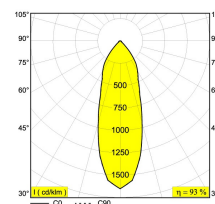

Date

Name

Client

Project Name

Quote#

Type/Quantity

YOU-TURN ON 30 92733 DIM5

313 030 21 922 ED5

[Ссылка на сайт](#)

Доступные цвета: БЕЛЫЙ-ЧЕРНЫЙ (313 030 21 922 ED5 W-B)

ADJUSTABLE 0°- 90° / 350°
INCL.1 x LED WHITE 30W / CRI>90 / 2700K / 2244lm
INCL.1 x REFLECTOR FL-33°
INCL.DIMMABLE LED POWER SUPPLY 850mA-DC
DIMMING BY DALI
ON REQUEST : CRI > 95
ON REQUEST : 4000K

Светодиодная Техника: Источник света: 3157 lm // 30 W // 108 lm/W
Светильник: 2941 lm // 35 W // 85 lm/W

110-240V / 50-60Hz

Класс: I

Вес: 1.5 КГ
Уровень защиты: IP20
Минимальное расстояние: нет данных

Для подробных инструкций по установке обратитесь, пожалуйста, к руководству [313_030_21_XXX_ED5_HAND.pdf](#)