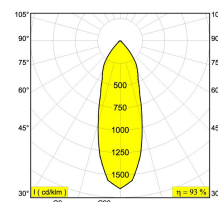

[Ссылка на сайт](#)

Доступные цвета: БЕЛЫЙ-ЧЕРНЫЙ (313 030 21 922 ED1 W-B)

ADJUSTABLE 0°- 90° / 350°  
 INCL.1 x LED WHITE 30W / CRI>90 / 2700K / 2244lm  
 INCL.1 x REFLECTOR FL-33°  
 INCL.DIMMABLE LED POWER SUPPLY 850mA-DC  
 DIMMING BY 1-10V CONTROL  
 ON REQUEST : CRI > 95  
 ON REQUEST : 4000K