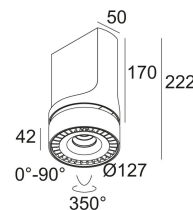

[Ссылка на сайт](#)

Доступные цвета: БЕЛЫЙ-ЧЕРНЫЙ (313 030 21 922 ED1 W-B)

ADJUSTABLE 0°- 90° / 350°  
 INCL.1 x LED WHITE 30W / CRI>90 / 2700K / 2244lm  
 INCL.1 x REFLECTOR FL-33°  
 INCL.DIMMABLE LED POWER SUPPLY 850mA-DC  
 DIMMING BY 1-10V CONTROL  
 ON REQUEST : CRI > 95  
 ON REQUEST : 4000K

Светодиодная Техника: Источник света: 3157 lm // 30 W // 108 lm/W  
 Светильник: 2941 lm // 35 W // 85 lm/W

110-240V / 50-60Hz

Класс: I

Вес: 1.5 КГ  
 Уровень защиты: IP20  
 Минимальное расстояние: нет данных