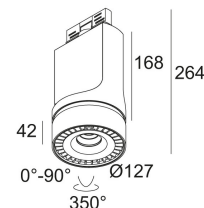

[Ссылка на сайт](#)

Доступные цвета: ЧЕРНЫЙ-ЧЕРНЫЙ (313 030 21 922 ADM ED5 B-B)
БЕЛЫЙ-ЧЕРНЫЙ (313 030 21 922 ADM ED5 W-B)

ADJUSTABLE 0°-90° / 350°
INCL.1 x LED WHITE 30W / CRI>90 / 2700K / 3157lm
INCL.1 x REFLECTOR FL-33°
INCL.1 x 3F MULTI ADAPTOR
INCL.DIMMABLE LED POWER SUPPLY 850mA-DC
DIMMING BY DALI
ON REQUEST : CRI > 95
ON REQUEST : 4000K

Светодиодная Техника (источник света)	3157 lm // 30 W // 108 lm/W
Светодиодная Техника (светильник)	2941 lm // 35 W // 85 lm/W

110-240V / 50-60Hz

Вес: 1.6 КГ
Уровень защиты: IP20
Минимальное расстояние: нет данных