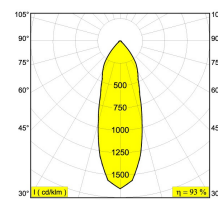

Date _____

Name _____

Client _____

Project Name _____

Quote# _____

Type/Quantity _____

YOU-TURN ON 30 92733 ADM DIM5

313 030 21 922 ADM ED5

[Ссылка на сайт](#)

Доступные цвета: ЧЕРНЫЙ-ЧЕРНЫЙ (313 030 21 922 ADM ED5 B-B)
БЕЛЫЙ-ЧЕРНЫЙ (313 030 21 922 ADM ED5 W-B)

ADJUSTABLE 0°-90° / 350°
INCL.1 x LED WHITE 30W / CRI>90 / 2700K / 3157lm
INCL.1 x REFLECTOR FL-33°
INCL.1 x 3F MULTI ADAPTOR
INCL.DIMMABLE LED POWER SUPPLY 850mA-DC
DIMMING BY DALI
ON REQUEST : CRI > 95
ON REQUEST : 4000K

Светодиодная Техника (источник света)	3157 lm // 30 W // 108 lm/W
Светодиодная Техника (светильник)	2941 lm // 35 W // 85 lm/W

110-240V / 50-60Hz

Вес: 1.6 КГ
Уровень защиты: IP20
Минимальное расстояние: нет данных

Класс I

Требования: TRACK 3F DIM

Для подробных инструкций по установке обратитесь, пожалуйста, к руководству [313_030_21_XXX_ADM_ED5_HAND.pdf](#)