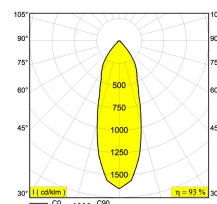

Date

Name

Client

Project Name

Quote#

Type/Quantity

YOU-TURN ON 30 82733 ADM DIM1

313 030 21 822 ADM ED1

[Ссылка на сайт](#)

Доступные цвета: ЧЕРНЫЙ-ЧЕРНЫЙ (313 030 21 822 ADM ED1 B-B)
БЕЛЫЙ-ЧЕРНЫЙ (313 030 21 822 ADM ED1 W-B)

ADJUSTABLE 0°-90° / 350°
INCL. 1 x LED WHITE 30W / CRI>80 / 2700K / 3788lm
INCL. 1 x REFLECTOR FL-33°
INCL. 1 x 3F MULTI ADAPTOR
INCL. DIMMABLE LED POWER SUPPLY 850mA-DC
DIMMING BY 1-10V CONTROL
ON REQUEST : 4000K

Светодиодная Техника (источник света)	3788 lm // 30 W // 130 lm/W
Светодиодная Техника (светильник)	3529 lm // 35 W // 102 lm/W

110-240V / 50-60Hz

Вес: 1.6 КГ
Уровень защиты: IP20
Минимальное расстояние: нет данных

Класс I

Требования: TRACK 3F DIM

Для подробных инструкций по установке обратитесь, пожалуйста, к руководству [313_030_21_XXX_ADM_ED1_HAND.pdf](#)