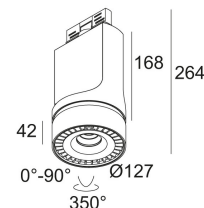

[Ссылка на сайт](#)

Доступные цвета: ЧЕРНЫЙ-ЧЕРНЫЙ (313 030 21 822 ADM ED1 B-B)
БЕЛЫЙ-ЧЕРНЫЙ (313 030 21 822 ADM ED1 W-B)

ADJUSTABLE 0°-90° / 350°
INCL. 1 x LED WHITE 30W / CRI>80 / 2700K / 3788lm
INCL. 1 x REFLECTOR FL-33°
INCL. 1 x 3F MULTI ADAPTOR
INCL. DIMMABLE LED POWER SUPPLY 850mA-DC
DIMMING BY 1-10V CONTROL
ON REQUEST : 4000K

Светодиодная Техника (источник света)	3788 lm // 30 W // 130 lm/W
Светодиодная Техника (светильник)	3529 lm // 35 W // 102 lm/W

110-240V / 50-60Hz

Вес: 1.6 КГ
Уровень защиты: IP20
Минимальное расстояние: нет данных