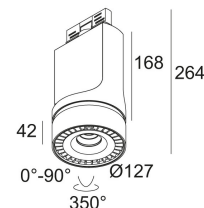

[Ссылка на сайт](#)

Доступные цвета: ЧЕРНЫЙ-ЧЕРНЫЙ (313 020 21 922 ADM ED8 B-B)  
БЕЛЫЙ-ЧЕРНЫЙ (313 020 21 922 ADM ED8 W-B)

ADJUSTABLE 0°-90° / 350°  
INCL.1 x LED WHITE 24,3W / CRI>90 / 2700K / 2653lm  
INCL.1 x REFLECTOR FL-33°  
INCL.1 x 3F MULTI ADAPTOR  
INCL.DIMMABLE LED POWER SUPPLY 700mA-DC  
MAINS DIMMING - TRAILING EDGE  
ON REQUEST : CRI > 95  
ON REQUEST : 4000K

Светодиодная Техника (источник света)	2653 lm // 24 W // 113 lm/W
Светодиодная Техника (светильник)	2472 lm // 28 W // 88 lm/W

110-240V / 50-60Hz

Вес: 1.6 КГ  
Уровень защиты: IP20  
Минимальное расстояние: нет данных