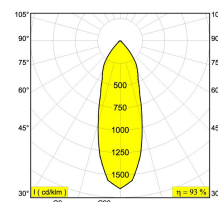

Date

Name

Client

Project Name

Quote#

Type/Quantity

YOU-TURN ON 20 92733 ADM DIM8

313 020 21 922 ADM ED8

[Ссылка на сайт](#)

Доступные цвета: ЧЕРНЫЙ-ЧЕРНЫЙ (313 020 21 922 ADM ED8 B-B)
БЕЛЫЙ-ЧЕРНЫЙ (313 020 21 922 ADM ED8 W-B)

ADJUSTABLE 0°-90° / 350°
INCL.1 x LED WHITE 24,3W / CRI>90 / 2700K / 2653lm
INCL.1 x REFLECTOR FL-33°
INCL.1 x 3F MULTI ADAPTOR
INCL.DIMMABLE LED POWER SUPPLY 700mA-DC
MAINS DIMMING - TRAILING EDGE
ON REQUEST : CRI > 95
ON REQUEST : 4000K

Светодиодная Техника (источник света)	2653 lm // 24 W // 113 lm/W
Светодиодная Техника (светильник)	2472 lm // 28 W // 88 lm/W

110-240V / 50-60Hz

Вес: 1.6 КГ
Уровень защиты: IP20
Минимальное расстояние: нет данных

Класс I

Требования: TRACK 3F DIM

Для подробных инструкций по установке обратитесь, пожалуйста, к руководству [313_020_21_XXX_ADM_ED8_HAND.pdf](#)