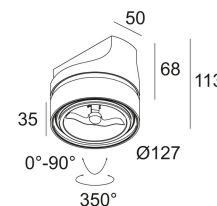

### YOU-TURN ON 111 T50

313 02 12

[Ссылка на сайт](#)

Доступные цвета: БЕЛЫЙ-ЧЕРНЫЙ (313 02 12 W-B)

ADJUSTABLE 0°- 90° / 350°  
MAINS DIMMING - TRAILING EDGE

G53 // 220-240V / 50-60Hz // TE

1 x QR-LP111 max.50W

Класс: II

Вес: 1 КГ

Уровень защиты: IP20

Минимальное расстояние: 1,0m

Для подробных инструкций по установке обратитесь, пожалуйста, к руководству [313\\_02\\_12\\_HAND.pdf](#)

YOU-TURN ON 111 T50  
313 02 12