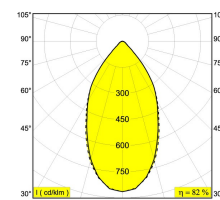

[Ссылка на сайт](#)

Контурная форма/размер: \varnothing 121 мм

Глубина встройки: 110 мм

Толщина монтажной поверхности: max.30

Доступные цвета: БЕЛЫЙ-ЧЕРНЫЙ (313 01 811 923 W-B)

ADJUSTABLE 0°- 90° / 350°
 INCL. 1 x LED WHITE 7,1-10,4W / CRI>90 / 2700K / max.1032lm
 INCL. 1 x REFLECTOR WFL-50°
 EXCL. LED POWER SUPPLY 350-500mA-DC