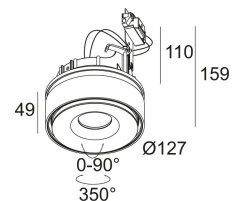

[Ссылка на сайт](#)

Контурная форма/размер: \varnothing 121 мм

Глубина встройки: 110 мм

Толщина монтажной поверхности: max.30

Доступные цвета: БЕЛЫЙ-ЧЕРНЫЙ (313 01 811 923 W-B)

ADJUSTABLE 0°- 90° / 350°
 INCL. 1 x LED WHITE 7,1-10,4W / CRI>90 / 2700K / max.1032lm
 INCL. 1 x REFLECTOR WFL-50°
 EXCL. LED POWER SUPPLY 350-500mA-DC

Светодиодная Техника: Источник света: 1032 lm // 10 W // 105 lm/W
 Светильник: 845 lm // 12 W // 71 lm/W

Класс: III

Вес: 0.7 КГ

Уровень защиты: IP20

Минимальное расстояние: нет данных

Опции: PLASTERKIT 185
 LED POWER SUPPLY 350 / 500mA-DC DIM