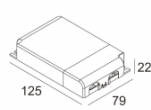

[Ссылка на сайт](#) / [Техническое описание](#)

LED POWER SUPPLY MULTI-POWER HV DIM7
300 90 134

110-240V / 50-60Hz

Количество светильников: 5(5) / 4(3) / -