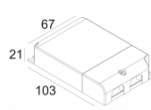

[Ссылка на сайт](#) / [Техническое описание](#)

LED POWER SUPPLY MULTI-POWER DIM7
300 90 60

110-240V / 50-60Hz

Количество светильников: 2(2) / 2(1) / -