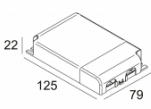

[Ссылка на сайт](#) / [Техническое описание](#)

LED POWER SUPPLY MULTI-POWER
300 90 914

110-240V / 50-60Hz

Количество светильников: 3(3) / 3(3) / -