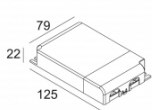

[Ссылка на сайт](#) / [Техническое описание](#)

LED POWER SUPPLY MULTI-POWER DIM9
300 90 63

110-240V / 0/50-60Hz

Количество светильников: 3(3) / 3(3) / -