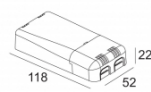

[Ссылка на сайт](#) / [Техническое описание](#)

LED POWER SUPPLY MULTI-POWER DIM7
300 90 124

110-240V / 50-60Hz

Количество светильников: 2(2) / 1(1) / -