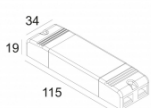

[Ссылка на сайт](#) / [Техническое описание](#)

LED POWER SUPPLY 350mA-DC / 15W
300 90 91

110-240V / 50-60Hz

Количество светильников: 2(1)