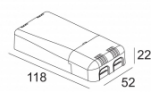

[Ссылка на сайт](#) / [Техническое описание](#)

LED POWER SUPPLY MULTI-POWER DIM5
300 90 125

110-240V / 50-60Hz

Количество светильников: 1(1) / 1(1) / -