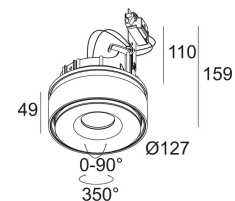

[Ссылка на сайт](#)

Контурная форма/размер: \varnothing 121 мм

Глубина встройки: 110 мм

Толщина монтажной поверхности: max.30

Доступные цвета: БЕЛЫЙ-ЧЕРНЫЙ (313 01 811 922 W-B)

ADJUSTABLE 0°- 90° / 350°
 INCL. 1 x LED WHITE 7,1-10,4W / CRI>90 / 2700K / max.1032lm
 INCL. 1 x REFLECTOR FL-33°
 EXCL. LED POWER SUPPLY 350-500mA-DC

Светодиодная Техника: Источник света: 1032 lm // 10 W // 105 lm/W
 Светильник: 836 lm // 12 W // 70 lm/W

Класс: III

Вес: 0.7 КГ

Уровень защиты: IP20

Минимальное расстояние: нет данных

Опции: PLASTERKIT 185
 LED POWER SUPPLY 350 / 500mA-DC DIM