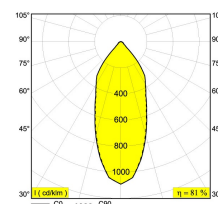

[Ссылка на сайт](#)

Контурная форма/размер: \varnothing 121 мм

Глубина встройки: 110 мм

Толщина монтажной поверхности: max.30

Доступные цвета: БЕЛЫЙ-ЧЕРНЫЙ (313 01 811 922 W-B)

ADJUSTABLE 0°- 90° / 350°
 INCL. 1 x LED WHITE 7,1-10,4W / CRI>90 / 2700K / max.1032lm
 INCL. 1 x REFLECTOR FL-33°
 EXCL. LED POWER SUPPLY 350-500mA-DC