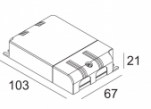

LED POWER SUPPLY MULTI-POWER DIM5
300 90 68

110-240V / 50-60Hz

Количество светильников: 1 / 1 / 1 / 1 / 1 / -

[Ссылка на сайт](#) / [Техническое описание](#)