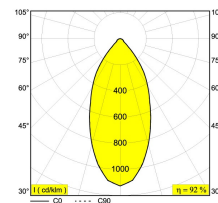

[Ссылка на сайт](#)

Контурная форма/размер: 121 мм

Глубина встройки: 110 мм

Толщина монтажной поверхности: max.30

Доступные цвета: БЕЛЫЙ-ЧЕРНЫЙ (313 010 21 933 W-B)

ADJUSTABLE 0°- 90° / 350°  
 INCL.1 x LED WHITE 16,8-24,3W / CRI>90 / 3000K / max.2752lm  
 INCL.1 x REFLECTOR WFL-50°  
 EXCL.LED POWER SUPPLY 500-700mA-DC  
 ON REQUEST : CRI > 95  
 ON REQUEST : 4000K

Светодиодная Техника: Источник света: 2752 lm // 24 W // 117 lm/W  
 Светильник: 2522 lm // 28 W // 90 lm/W

Класс: III

Вес: 0.8 КГ

Уровень защиты: IP20

Минимальное расстояние: нет данных

Опции: PLASTERKIT 185  
 LED POWER SUPPLY 500 / 700mA-DC DIM