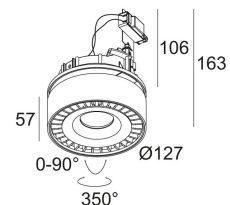

[Ссылка на сайт](#)

Контурная форма/размер: 121 мм

Глубина встройки: 110 мм

Толщина монтажной поверхности: max.30

Доступные цвета: БЕЛЫЙ-ЧЕРНЫЙ (313 010 21 933 W-B)

ADJUSTABLE 0°- 90° / 350°  
 INCL.1 x LED WHITE 16,8-24,3W / CRI>90 / 3000K / max.2752lm  
 INCL.1 x REFLECTOR WFL-50°  
 EXCL.LED POWER SUPPLY 500-700mA-DC  
 ON REQUEST : CRI > 95  
 ON REQUEST : 4000K

Светодиодная Техника: Источник света: 2752 lm // 24 W // 117 lm/W  
 Светильник: 2522 lm // 28 W // 90 lm/W

Класс: III

Вес: 0.8 КГ

Уровень защиты: IP20

Минимальное расстояние: нет данных

Опции: PLASTERKIT 185  
 LED POWER SUPPLY 500 / 700mA-DC DIM