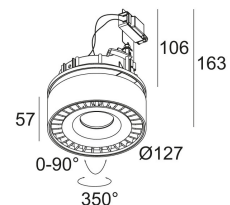

[Ссылка на сайт](#)

Контурная форма/размер: 121 мм

Глубина встройки: 110 мм

Толщина монтажной поверхности: max.30

Доступные цвета: БЕЛЫЙ-ЧЕРНЫЙ (313 010 21 932 W-B)

ADJUSTABLE 0°- 90° / 350°
 INCL. 1 x LED WHITE 16,8-24,3W / CRI>90 / 3000K / max.2752lm
 INCL. 1 x REFLECTOR FL-33°
 EXCL. LED POWER SUPPLY 500-700mA-DC
 ON REQUEST : CRI > 95
 ON REQUEST : 4000K

Светодиодная Техника: Источник света: 2752 lm // 24 W // 117 lm/W
 Светильник: 2564 lm // 28 W // 92 lm/W

Класс: III

Вес: 0.8 КГ

Уровень защиты: IP20

Минимальное расстояние: нет данных

Опции: PLASTERKIT 185
 LED POWER SUPPLY 500 / 700mA-DC DIM