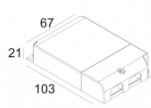

LED POWER SUPPLY MULTI-POWER DIM1
300 90 64

110-240V / 0/50-60Hz

Количество светильников: 1 / 1 / 1 / 1 / - / -

[Ссылка на сайт](#) / [Техническое описание](#)