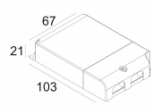

LED POWER SUPPLY MULTI-POWER DIM7
300 90 60

110-240V / 50-60Hz

Количество светильников: 1 / - / - / 0 / 1 / -

[Ссылка на сайт](#) / [Техническое описание](#)