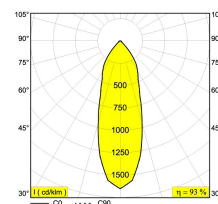

[Ссылка на сайт](#)

Контурная форма/размер: 121 мм

Глубина встройки: 110 мм

Толщина монтажной поверхности: max.30

Доступные цвета: БЕЛЫЙ-ЧЕРНЫЙ (313 010 21 932 W-B)

ADJUSTABLE 0°- 90° / 350°
 INCL. 1 x LED WHITE 16,8-24,3W / CRI>90 / 3000K / max.2752lm
 INCL. 1 x REFLECTOR FL-33°
 EXCL. LED POWER SUPPLY 500-700mA-DC
 ON REQUEST : CRI > 95
 ON REQUEST : 4000K