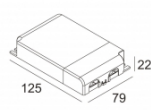

LED POWER SUPPLY MULTI-POWER HV DIM9
300 90 69

110-240V / 50-60Hz

Ссылки по теме