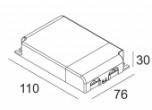

LED POWER SUPPLY MULTI-POWER HV
300 90 135

220-240V / 50-60Hz

Количество светильников: 2 / 2 / 2 / 2 / - / -

[Ссылка на сайт](#) / [Техническое описание](#)