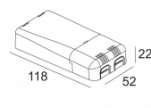

LED POWER SUPPLY MULTI-POWER DIM5
300 90 125

110-240V / 50-60Hz

Количество светильников: 1 / 0 / 0 / 0 / - / -

[Ссылка на сайт](#) / [Техническое описание](#)