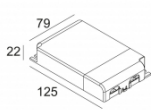

LED POWER SUPPLY MULTI-POWER DIM9
300 90 63

110-240V / 0/50-60Hz

[Ссылка на сайт](#) / [Техническое описание](#)