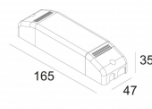

LED POWER SUPPLY MULTI-POWER DIM6
300 90 61

220-240V / 50-60Hz

Количество светильников: 1 / 1 / - / 1 / - / -

[Ссылка на сайт](#) / [Техническое описание](#)