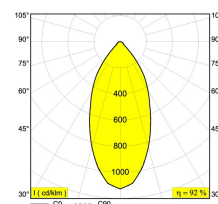

[Ссылка на сайт](#)

Контурная форма/размер: 121 мм

Глубина встройки: 110 мм

Толщина монтажной поверхности: max.30

Доступные цвета: БЕЛЫЙ-ЧЕРНЫЙ (313 010 21 923 W-B)

ADJUSTABLE 0°- 90° / 350°
 INCL. 1 x LED WHITE 16,8-24,3W / CRI>90 / 2700K / max.2653lm
 INCL. 1 x REFLECTOR WFL-50°
 EXCL. LED POWER SUPPLY 500-700mA-DC
 ON REQUEST : CRI > 95
 ON REQUEST : 4000K

Светодиодная Техника: Источник света: 2653 lm // 24 W // 113 lm/W
 Светильник: 2431 lm // 28 W // 87 lm/W

Класс: III

Вес: 0.8 КГ

Уровень защиты: IP20

Минимальное расстояние: нет данных

Опции: PLASTERKIT 185
 LED POWER SUPPLY 500 / 700mA-DC DIM