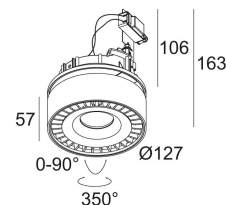

[Ссылка на сайт](#)

Контурная форма/размер: 121 мм

Глубина встройки: 110 мм

Толщина монтажной поверхности: max.30

Доступные цвета: БЕЛЫЙ-ЧЕРНЫЙ (313 010 21 923 W-B)

ADJUSTABLE 0°- 90° / 350°
 INCL. 1 x LED WHITE 16,8-24,3W / CRI>90 / 2700K / max.2653lm
 INCL. 1 x REFLECTOR WFL-50°
 EXCL. LED POWER SUPPLY 500-700mA-DC
 ON REQUEST : CRI > 95
 ON REQUEST : 4000K

Светодиодная Техника: Источник света: 2653 lm // 24 W // 113 lm/W
 Светильник: 2431 lm // 28 W // 87 lm/W

Класс: III

Вес: 0.8 КГ

Уровень защиты: IP20

Минимальное расстояние: нет данных

Опции: PLASTERKIT 185
 LED POWER SUPPLY 500 / 700mA-DC DIM