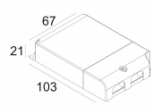

LED POWER SUPPLY MULTI-POWER DIM7
300 90 60

110-240V / 50-60Hz

Количество светильников: 1 / - / - / 0 / - / -

[Ссылка на сайт](#) / [Техническое описание](#)