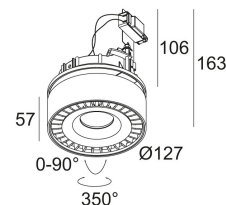

[Ссылка на сайт](#)

Контурная форма/размер: 121 мм

Глубина встройки: 110 мм

Толщина монтажной поверхности: max.30

Доступные цвета: БЕЛЫЙ-ЧЕРНЫЙ (313 010 21 922 W-B)

ADJUSTABLE 0°- 90° / 350°
 INCL. 1 x LED WHITE 16,8-24,3W / CRI>90 / 2700K / max.2653lm
 INCL. 1 x REFLECTOR FL-33°
 EXCL. LED POWER SUPPLY 500-700mA-DC
 ON REQUEST : CRI > 95
 ON REQUEST : 4000K

Светодиодная Техника: Источник света: 2653 lm // 24 W // 113 lm/W
 Светильник: 2472 lm // 28 W // 88 lm/W

Класс: III

Вес: 0.8 КГ

Уровень защиты: IP20

Минимальное расстояние: нет данных

Опции: PLASTERKIT 185
 LED POWER SUPPLY 500 / 700mA-DC DIM