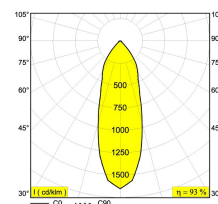

[Ссылка на сайт](#)

Контурная форма/размер: 121 мм

Глубина встройки: 110 мм

Толщина монтажной поверхности: max.30

Доступные цвета: БЕЛЫЙ-ЧЕРНЫЙ (313 010 21 922 W-B)

ADJUSTABLE 0°- 90° / 350°
 INCL. 1 x LED WHITE 16,8-24,3W / CRI>90 / 2700K / max.2653lm
 INCL. 1 x REFLECTOR FL-33°
 EXCL. LED POWER SUPPLY 500-700mA-DC
 ON REQUEST : CRI > 95
 ON REQUEST : 4000K