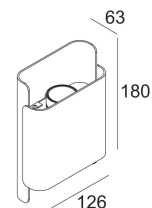

[Ссылка на сайт](#)

Доступные цвета: АЛЮМ. СЕРЫЙ (275 14 812 930 A)
БЕЛЫЙ (275 14 812 930 W)
DARK GREY (275 14 812 930 N)

INCL.2 x LED WHITE 4,7W / CRI>90 / 3000K / 542lm
INCL.LED POWER SUPPLY 240mA-DC

Светодиодная Техника: Источник света: 1084 lm // 9 W // 121 lm/W
Светильник: 924 lm // 11 W // 86 lm/W

110-240V / 50-60Hz

Класс: II

Вес: 0.6 КГ
Уровень защиты: IP55
Минимальное расстояние: нет данных

Для подробных инструкций по установке обратитесь, пожалуйста, к руководству [275_14_812_XXX_HAND.pdf](#)

WANT-IT S X 930
275 14 812 930