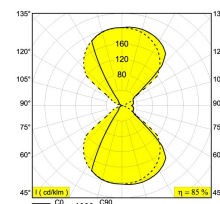

[Ссылка на сайт](#)

Доступные цвета: АЛЮМ. СЕРЫЙ (275 14 812 930 A)
БЕЛЫЙ (275 14 812 930 W)
DARK GREY (275 14 812 930 N)

INCL.2 x LED WHITE 4,7W / CRI>90 / 3000K / 542lm
INCL.LED POWER SUPPLY 240mA-DC

Светодиодная Техника: Источник света: 1084 lm // 9 W // 121 lm/W
Светильник: 924 lm // 11 W // 86 lm/W