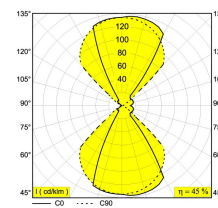

Date

Name

Client

Project Name

Quote#

Type/Quantity

WANT-IT S 930 DIM8

275 12 82 93 ED8

[Ссылка на сайт](#)

Доступные цвета: ЧЕРНЫЙ-ЗОЛОТО МАТОВЫЙ (275 12 82 93 ED8 В-ММАТ)
БЕЛЫЙ-БЕЛЫЙ (275 12 82 93 ED8 W-W)

INCL.2 x LED WHITE 3W / CRI>90 / 3000K / 280lm
INCL.DIMMABLE LED POWER SUPPLY 350mA-DC
MAINS DIMMING - TRAILING EDGE

Светодиодная Техника: Источник света: 560 lm // 6 W // 93 lm/W
Светильник: 250 lm // 7 W // 36 lm/W

220-240V / 50-60Hz

Класс: II

Вес: 0.6 КГ

Уровень защиты: IP20

Минимальное расстояние: нет данных

Для подробных инструкций по установке обратитесь, пожалуйста, к руководству [275_12_82_XX_ED8_HAND.pdf](#)