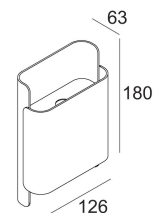

Date

Name

Client

Project Name

Quote#

Type/Quantity

WANT-IT S 930 DIM8

275 12 82 93 ED8

[Ссылка на сайт](#)

Доступные цвета: ЧЕРНЫЙ-ЗОЛОТО МАТОВЫЙ (275 12 82 93 ED8 В-ММАТ)
БЕЛЫЙ-БЕЛЫЙ (275 12 82 93 ED8 W-W)

INCL.2 x LED WHITE 3W / CRI>90 / 3000K / 280lm
INCL.DIMMABLE LED POWER SUPPLY 350mA-DC
MAINS DIMMING - TRAILING EDGE

Светодиодная Техника: Источник света: 560 lm // 6 W // 93 lm/W
Светильник: 250 lm // 7 W // 36 lm/W

220-240V / 50-60Hz

Класс: II

Вес: 0.6 КГ

Уровень защиты: IP20

Минимальное расстояние: нет данных

Для подробных инструкций по установке обратитесь, пожалуйста, к руководству [275_12_82_XX_ED8_HAND.pdf](#)