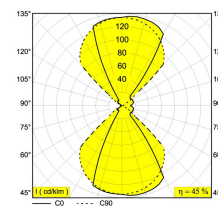

Date

Name

Client

Project Name

Quote#

Type/Quantity

WANT-IT S 927 DIM8

275 12 82 92 ED8

[Ссылка на сайт](#)

Доступные цвета: ЧЕРНЫЙ-ЗОЛОТО МАТОВЫЙ (275 12 82 92 ED8 В-ММАТ)
БЕЛЫЙ-БЕЛЫЙ (275 12 82 92 ED8 W-W)

INCL.2 x LED WHITE 3W / CRI>90 / 2700K / 252lm
INCL.DIMMABLE LED POWER SUPPLY 350mA-DC
MAINS DIMMING - TRAILING EDGE

Светодиодная Техника: Источник света: 504 lm // 6 W // 84 lm/W
Светильник: 225 lm // 7 W // 33 lm/W

220-240V / 50-60Hz

Класс: II

Вес: 0.6 КГ

Уровень защиты: IP20

Минимальное расстояние: нет данных

Для подробных инструкций по установке обратитесь, пожалуйста, к руководству [275_12_82_XX_ED8_HAND.pdf](#)