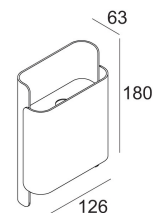

Date

Name

Client

Project Name

Quote#

Type/Quantity

WANT-IT S 927 DIM8

275 12 82 92 ED8

[Ссылка на сайт](#)

Доступные цвета: ЧЕРНЫЙ-ЗОЛОТО МАТОВЫЙ (275 12 82 92 ED8 В-ММАТ)
БЕЛЫЙ-БЕЛЫЙ (275 12 82 92 ED8 W-W)

INCL.2 x LED WHITE 3W / CRI>90 / 2700K / 252lm
INCL.DIMMABLE LED POWER SUPPLY 350mA-DC
MAINS DIMMING - TRAILING EDGE

Светодиодная Техника: Источник света: 504 lm // 6 W // 84 lm/W
Светильник: 225 lm // 7 W // 33 lm/W

220-240V / 50-60Hz

Класс: II

Вес: 0.6 КГ

Уровень защиты: IP20

Минимальное расстояние: нет данных

Для подробных инструкций по установке обратитесь, пожалуйста, к руководству [275_12_82_XX_ED8_HAND.pdf](#)