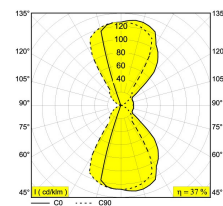

Date

Name

Client

Project Name

Quote#

Type/Quantity

WANT-IT L 930 DIM8

275 13 82 93 ED8

[Ссылка на сайт](#)

Доступные цвета: ЧЕРНЫЙ-ЗОЛОТО МАТОВЫЙ (275 13 82 93 ED8 В-ММАТ)
БЕЛЫЙ-БЕЛЫЙ (275 13 82 93 ED8 W-W)

INCL.2 x LED WHITE 3W / CRI>90 / 3000K / 280lm
INCL.DIMMABLE LED POWER SUPPLY 350mA-DC
MAINS DIMMING - TRAILING EDGE

Светодиодная Техника: Источник света: 560 lm // 6 W // 93 lm/W
Светильник: 208 lm // 7 W // 30 lm/W

220-240V / 50-60Hz

Класс: II

Вес: 0.5 КГ

Уровень защиты: IP20

Минимальное расстояние: нет данных

Для подробных инструкций по установке обратитесь, пожалуйста, к руководству [275_13_82_XX_ED8_HAND.pdf](#)