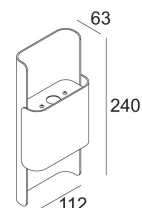

Date

Name

Client

Project Name

Quote#

Type/Quantity

WANT-IT L 930 DIM8

275 13 82 93 ED8

[Ссылка на сайт](#)

Доступные цвета: ЧЕРНЫЙ-ЗОЛОТО МАТОВЫЙ (275 13 82 93 ED8 В-ММАТ)
БЕЛЫЙ-БЕЛЫЙ (275 13 82 93 ED8 W-W)

INCL.2 x LED WHITE 3W / CRI>90 / 3000K / 280lm
INCL.DIMMABLE LED POWER SUPPLY 350mA-DC
MAINS DIMMING - TRAILING EDGE

Светодиодная Техника: Источник света: 560 lm // 6 W // 93 lm/W
Светильник: 208 lm // 7 W // 30 lm/W

220-240V / 50-60Hz

Класс: II

Вес: 0.5 КГ

Уровень защиты: IP20

Минимальное расстояние: нет данных

Для подробных инструкций по установке обратитесь, пожалуйста, к руководству [275_13_82_XX_ED8_HAND.pdf](#)