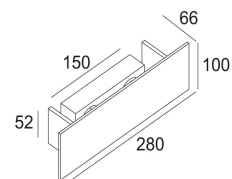

Date

Name

Client

Project Name

Quote#

Type/Quantity

WA-T SOFT DIM8

275 15 1902 ED8

[Ссылка на сайт](#)

Доступные цвета: ЧЕРНЫЙ-ЗОЛОТО МАТОВЫЙ (275 15 1902 ED8 В-ММАТ)
БЕЛЫЙ-БЕЛЫЙ (275 15 1902 ED8 W-W)

INCL.1 x LED WHITE 9W / CRI>90 / 3000-2000K / 690lm
INCL.LED POWER SUPPLY 250mA-DC

Светодиодная Техника: Источник света: 690 lm // 9 W // 77 lm/W
Светильник: 446 lm // 12 W // 43 lm/W

220-240V / 50-60Hz

Класс: I

Вес: 0.9 КГ
Уровень защиты: IP20
Минимальное расстояние: нет данных

Для подробных инструкций по установке обратитесь, пожалуйста, к руководству [275_15_XX_HAND.pdf](#)