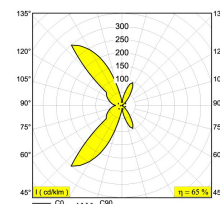

Date

Name

Client

Project Name

Quote#

Type/Quantity

WA-T SOFT DIM8

275 15 1902 ED8

[Ссылка на сайт](#)

Доступные цвета: ЧЕРНЫЙ-ЗОЛОТО МАТОВЫЙ (275 15 1902 ED8 В-ММАТ)
БЕЛЫЙ-БЕЛЫЙ (275 15 1902 ED8 W-W)

INCL.1 x LED WHITE 9W / CRI>90 / 3000-2000K / 690lm
INCL.LED POWER SUPPLY 250mA-DC

Светодиодная Техника: Источник света: 690 lm // 9 W // 77 lm/W
Светильник: 446 lm // 12 W // 43 lm/W

220-240V / 50-60Hz

Класс: I

Вес: 0.9 КГ
Уровень защиты: IP20
Минимальное расстояние: нет данных

Для подробных инструкций по установке обратитесь, пожалуйста, к руководству [275_15_XX_HAND.pdf](#)