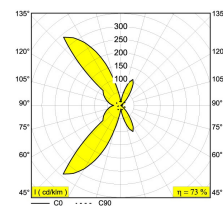

[Ссылка на сайт](#)

Доступные цвета: ЧЕРНЫЙ-ЗОЛОТО МАТОВЫЙ (275 15 93 В-ММАТ)
БЕЛЫЙ-БЕЛЫЙ (275 15 93 W-W)

INCL.1 x LED WHITE 7,5W / CRI>90 / 3000K / 700lm
INCL.LED POWER SUPPLY 500mA-DC

Светодиодная Техника: Источник света: 700 lm // 7 W // 93 lm/W
Светильник: 511 lm // 9 W // 59 lm/W

100-240V / 50-60Hz

Класс: I

Вес: 0.9 КГ
Уровень защиты: IP20
Минимальное расстояние: нет данных

Для подробных инструкций по установке обратитесь, пожалуйста, к руководству [275_15_XX_HAND.pdf](#)

Фото проекта