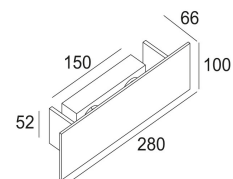

Date

Name

Client

Project Name

Quote#

Type/Quantity

WA-T 930

275 15 93

[Ссылка на сайт](#)

Доступные цвета: ЧЕРНЫЙ-ЗОЛОТО МАТОВЫЙ (275 15 93 В-ММАТ)
БЕЛЫЙ-БЕЛЫЙ (275 15 93 W-W)

INCL.1 x LED WHITE 7,5W / CRI>90 / 3000K / 700lm
INCL.LED POWER SUPPLY 500mA-DC

Светодиодная Техника: Источник света: 700 lm // 7 W // 93 lm/W
Светильник: 511 lm // 9 W // 59 lm/W

100-240V / 50-60Hz

Класс: I

Вес: 0.9 КГ
Уровень защиты: IP20
Минимальное расстояние: нет данных

Для подробных инструкций по установке обратитесь, пожалуйста, к руководству [275_15_XX_HAND.pdf](#)