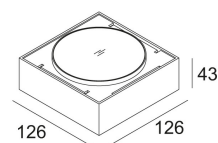

Date

Name

Client

Project Name

Quote#

Type/Quantity

VISION LED WW

278 25 22

[Ссылка на сайт](#)

Доступные цвета: БЕЛЫЙ (278 25 22 W)
БЕЛЫЙ-ХРОМ (278 25 22 W-C)

INCL.2 x LENS
INCL.2 x LED WHITE 1,6W / CRI>80 / 3000K
INCL.LED POWER SUPPLY 500mA-DC

Светодиодная Техника: Источник света: 336 lm // 3 W // 117 lm/W
Светильник: 235 lm // 4 W // 64 lm/W

100-240V / 50-60Hz

Класс: I

Вес: 0.9 КГ
Уровень защиты: IP20
Минимальное расстояние: нет данных

Для подробных инструкций по установке обратитесь, пожалуйста, к руководству [278_25_XX_HAND.pdf](#)