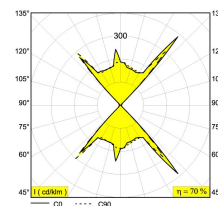

Date

Name

Client

Project Name

Quote#

Type/Quantity

**VISION LED WW****278 25 22**[Ссылка на сайт](#)

Доступные цвета: БЕЛЫЙ (278 25 22 W)  
БЕЛЫЙ-ХРОМ (278 25 22 W-C)

INCL.2 x LENS  
INCL.2 x LED WHITE 1,6W / CRI>80 / 3000K  
INCL.LED POWER SUPPLY 500mA-DC

Светодиодная Техника: Источник света: 336 lm // 3 W // 117 lm/W  
Светильник: 235 lm // 4 W // 64 lm/W

100-240V / 50-60Hz

Класс: I

Вес: 0.9 КГ  
Уровень защиты: IP20  
Минимальное расстояние: нет данных

Для подробных инструкций по установке обратитесь, пожалуйста, к руководству [278\\_25\\_XX\\_HAND.pdf](#)

VISION LED WW  
278 25 22