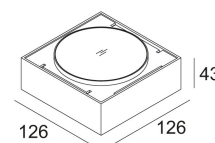

**278 25 40**

[Ссылка на сайт](#)

Доступные цвета: БЕЛЫЙ (278 25 40 W)  
БЕЛЫЙ-ХРОМ (278 25 40 W-C)

INCL.2 x LENS  
MAINS DIMMING - TRAILING EDGE

G9 // 100-240V / 50-60Hz  
1 x QT14 max.60W

Класс: II

Вес: 0.9 КГ  
Уровень защиты: IP20  
Минимальное расстояние: 0,5m