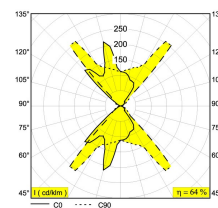

**278 25 40**

[Ссылка на сайт](#)

Доступные цвета: БЕЛЫЙ (278 25 40 W)  
БЕЛЫЙ-ХРОМ (278 25 40 W-C)

INCL.2 x LENS  
MAINS DIMMING - TRAILING EDGE

G9 // 100-240V / 50-60Hz  
1 x QT14 max.60W

Класс: II

Вес: 0.9 КГ  
Уровень защиты: IP20  
Минимальное расстояние: 0,5m