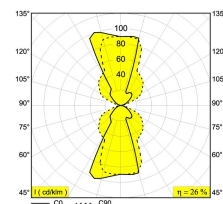

[Ссылка на сайт](#)

Доступные цвета: СЕРО-ЧЕРНЫЙ (275 06 24 G)

INCL.4 x LED WHITE 1,1W / CRI>80 / 3000K
INCL.LED POWER SUPPLY 350mA-DC

Светодиодная Техника: Источник света: 480 lm // 4 W // 122 lm/W
Светильник: 125 lm // 5 W // 25 lm/W

120-240V / 50-60Hz

Класс: II

Вес: 1.2 КГ
Уровень защиты: IP55
Минимальное расстояние: нет данных

Для подробных инструкций по установке обратитесь, пожалуйста, к руководству [275_06_24_HAND.pdf](#)

VISAX LED WW
275 06 24