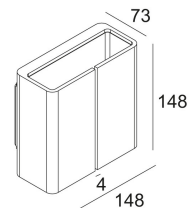

[Ссылка на сайт](#)

Доступные цвета: СЕРО-ЧЕРНЫЙ (275 06 24 G)

INCL.4 x LED WHITE 1,1W / CRI>80 / 3000K
INCL.LED POWER SUPPLY 350mA-DC

Светодиодная Техника: Источник света: 480 lm // 4 W // 122 lm/W
Светильник: 125 lm // 5 W // 25 lm/W

120-240V / 50-60Hz

Класс: II

Вес: 1.2 КГ
Уровень защиты: IP55
Минимальное расстояние: нет данных

Для подробных инструкций по установке обратитесь, пожалуйста, к руководству [275_06_24_HAND.pdf](#)

VISAX LED WW
275 06 24