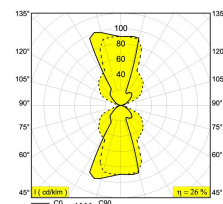

Date

Name

Client

Project Name

Quote#

Type/Quantity

VISALED WW

275 07 24

[Ссылка на сайт](#)

Доступные цвета: ЧЕРНЫЙ (275 07 24 В)
БЕЛЫЙ (275 07 24 W)

INCL.4 x LED WHITE 1,1W / CRI>80 / 3000K / 120lm
INCL.LED POWER SUPPLY 350mA-DC

Светодиодная Техника: Источник света: 480 lm // 4 W // 122 lm/W
Светильник: 125 lm // 5 W // 25 lm/W

120-240V / 50-60Hz

Класс: II

Вес: 0.9 КГ

Уровень защиты: IP55

Минимальное расстояние: нет данных

Для подробных инструкций по установке обратитесь, пожалуйста, к руководству [275_07_24_HAND.pdf](#)