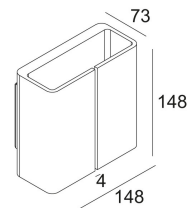

Date

Name

Client

Project Name

Quote#

Type/Quantity

VISALED WW

275 07 24

[Ссылка на сайт](#)

Доступные цвета: ЧЕРНЫЙ (275 07 24 В)
БЕЛЫЙ (275 07 24 W)

INCL.4 x LED WHITE 1,1W / CRI>80 / 3000K / 120lm
INCL.LED POWER SUPPLY 350mA-DC

Светодиодная Техника: Источник света: 480 lm // 4 W // 122 lm/W
Светильник: 125 lm // 5 W // 25 lm/W

120-240V / 50-60Hz

Класс: II

Вес: 0.9 КГ

Уровень защиты: IP55

Минимальное расстояние: нет данных

Для подробных инструкций по установке обратитесь, пожалуйста, к руководству [275_07_24_HAND.pdf](#)