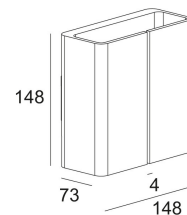

[Ссылка на сайт](#)

Доступные цвета: БЕЛЫЙ (275 07 42 W)

MAINS DIMMING - TRAILING EDGE

G9 // 100-240V / 50-60Hz

2 x QT14 max.60W

Класс: I

Вес: 1.3 КГ

Уровень защиты: IP20

Минимальное расстояние: 0,1m

Для подробных инструкций по установке обратитесь, пожалуйста, к руководству [275_07_42_HAND.pdf](#)

Фото проекта