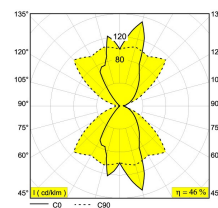

[Ссылка на сайт](#)

Доступные цвета: БЕЛЫЙ (275 07 42 W)

MAINS DIMMING - TRAILING EDGE

G9 // 100-240V / 50-60Hz

2 x QT14 max.60W

Класс: I

Вес: 1.3 КГ

Уровень защиты: IP20

Минимальное расстояние: 0,1m

Для подробных инструкций по установке обратитесь, пожалуйста, к руководству [275_07_42_HAND.pdf](#)

Фото проекта