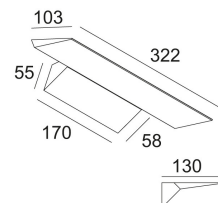

Date

Name

Client

Project Name

Quote#

Type/Quantity

VINCE
275 10 12

[Ссылка на сайт](#)

Доступные цвета: БЕЛЫЙ (275 10 12 W)

INCL.LED CLUSTER 8,5W / CRI>80 / 3000K / 705lm
INCL.LED POWER SUPPLY 350mA-DC

Светодиодная Техника: Источник света: 705 lm // 8 W // 83 lm/W
Светильник: 599 lm // 10 W // 61 lm/W

220-240V / 50-60Hz

Класс: II

Вес: 1.1 КГ
Уровень защиты: IP20
Минимальное расстояние: нет данных

Для подробных инструкций по установке обратитесь, пожалуйста, к руководству [275_10_12_02_HAND.pdf](#)