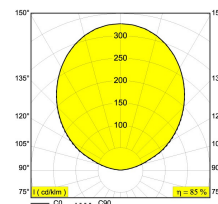

Доступные цвета: БЕЛЫЙ (275 10 12 W)

INCL.LED CLUSTER 8,5W / CRI>80 / 3000K / 705lm
INCL.LED POWER SUPPLY 350mA-DC

Светодиодная Техника: Источник света: 705 lm // 8 W // 83 lm/W
Светильник: 599 lm // 10 W // 61 lm/W