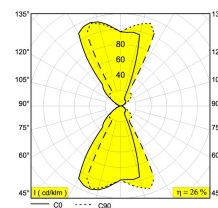

[Ссылка на сайт](#)

Доступные цвета: БЕЛЫЙ (279 81 40 W)

G9 // 100-240V / 50-60Hz  
 1 x QT14 max.60W

Класс: I

Вес: 0.4 КГ  
Уровень защиты: IP20  
Минимальное расстояние: 0,1m

Опции: COVERSET R 62-90-100 / S 62-80-90