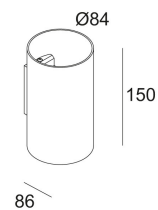

[Ссылка на сайт](#)

Доступные цвета: БЕЛЫЙ (279 81 40 W)

G9 // 100-240V / 50-60Hz  
 1 x QT14 max.60W

Класс: I

Вес: 0.4 КГ  
Уровень защиты: IP20  
Минимальное расстояние: 0,1m

Опции: COVERSET R 62-90-100 / S 62-80-90

COVERSET R 100  
204 00 100

[Ссылка на сайт / Техническое описание](#)

COVERSET R 62  
204 00 62

[Ссылка на сайт / Техническое описание](#)

COVERSET R 90  
204 00 90

[Ссылка на сайт / Техническое описание](#)

COVERSET S 62  
204 62 62

[Ссылка на сайт / Техническое описание](#)

COVERSET S 80  
204 80 80

[Ссылка на сайт / Техническое описание](#)

COVERSET S 90  
204 90 90

Фото проекта