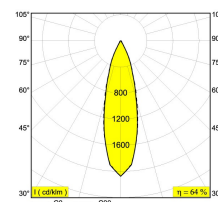

Date

Name

Client

Project Name

Quote#

Type/Quantity

ULTRAS D SOFT-9 DIM8

279 72 1902 ED8

[Ссылка на сайт](#)

Доступные цвета: ЧЕРНЫЙ-ЗОЛОТО МАТОВЫЙ (279 72 1902 ED8 В-ММАТ)
БЕЛЫЙ-ЧЕРНЫЙ (279 72 1902 ED8 W-B)
БЕЛЫЙ-БЕЛЫЙ (279 72 1902 ED8 W-W)

NON ADJUSTABLE
INCL.1 x LED WHITE 10W / CRI>90 / 2700-1800K /565lm
INCL.1 x REFLECTOR FL-40°
INCL.DIMMABLE LED POWER SUPPLY 650mA-DC
MAINS DIMMING - TRAILING EDGE

Светодиодная Техника: Источник света: 565 lm // 10 W // 56 lm/W
Светильник: 360 lm // 12 W // 31 lm/W

220-240V / 50-60Hz

Класс: I

Вес: 1.1 КГ
Уровень защиты: IP20
Минимальное расстояние: нет данных

Для подробных инструкций по установке обратитесь, пожалуйста, к руководству [279_72_1902_ED8_HAND.pdf](#)