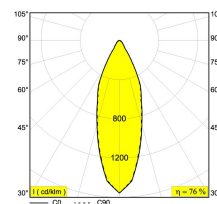

Date

Name

Client

Project Name

Quote#

Type/Quantity

ULTRAS D 93033

279 72 811 932

[Ссылка на сайт](#)

Доступные цвета: ЧЕРНЫЙ-ЗОЛОТО МАТОВЫЙ (279 72 811 932 В-ММАТ)
БЕЛЫЙ-ЧЕРНЫЙ (279 72 811 932 W-B)
БЕЛЫЙ-БЕЛЫЙ (279 72 811 932 W-W)

NON ADJUSTABLE
INCL.1 x LED WHITE 7,1W / CRI>90 / 3000K / 774lm
INCL.1 x REFLECTOR FL-33°
INCL.LED POWER SUPPLY 350mA-DC

Светодиодная Техника: Источник света: 774 lm // 7 W // 116 lm/W
Светильник: 590 lm // 8 W // 72 lm/W

100-240V / 50-60Hz

Класс: II

Вес: 0.7 КГ
Уровень защиты: IP20
Минимальное расстояние: нет данных

Для подробных инструкций по установке обратитесь, пожалуйста, к руководству [279_72_811_XXX_HAND.pdf](#)