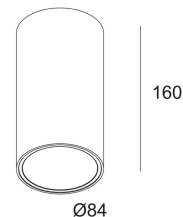

[Ссылка на сайт](#)

Доступные цвета: ЧЕРНЫЙ-ЗОЛОТО МАТОВЫЙ (279 72 811 932 В-ММАТ)
 БЕЛЫЙ-ЧЕРНЫЙ (279 72 811 932 W-B)
 БЕЛЫЙ-БЕЛЫЙ (279 72 811 932 W-W)

NON ADJUSTABLE
 INCL.1 x LED WHITE 7,1W / CRI>90 / 3000K / 774lm
 INCL.1 x REFLECTOR FL-33°
 INCL.LED POWER SUPPLY 350mA-DC

Светодиодная Техника: Источник света: 774 lm // 7 W // 116 lm/W
 Светильник: 590 lm // 8 W // 72 lm/W

100-240V / 50-60Hz

Класс: II

Вес: 0.7 КГ
 Уровень защиты: IP20
 Минимальное расстояние: нет данных

Для подробных инструкций по установке обратитесь, пожалуйста, к руководству [279_72_811_XXX_HAND.pdf](#)