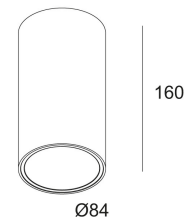

[Ссылка на сайт](#)

Доступные цвета: ЧЕРНЫЙ-ЗОЛОТО МАТОВЫЙ (279 72 811 922 В-ММАТ)
 БЕЛЫЙ-ЧЕРНЫЙ (279 72 811 922 W-B)
 БЕЛЫЙ-БЕЛЫЙ (279 72 811 922 W-W)

NON ADJUSTABLE
 INCL.1 x LED WHITE 7,1W / CRI>90 / 2700K / 743lm
 INCL.1 x REFLECTOR FL-33°
 INCL.LED POWER SUPPLY 350mA-DC

Светодиодная Техника: Источник света: 743 lm // 7 W // 111 lm/W
 Светильник: 566 lm // 8 W // 69 lm/W

100-240V / 50-60Hz

Класс: II

Вес: 0.7 КГ
 Уровень защиты: IP20
 Минимальное расстояние: нет данных

Для подробных инструкций по установке обратитесь, пожалуйста, к руководству [279_72_811_XXX_HAND.pdf](#)