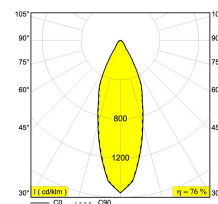

Date

Name

Client

Project Name

Quote#

Type/Quantity

ULTRAS D 92733

279 72 811 922

[Ссылка на сайт](#)

Доступные цвета: ЧЕРНЫЙ-ЗОЛОТО МАТОВЫЙ (279 72 811 922 В-ММАТ)
БЕЛЫЙ-ЧЕРНЫЙ (279 72 811 922 W-B)
БЕЛЫЙ-БЕЛЫЙ (279 72 811 922 W-W)

NON ADJUSTABLE
INCL.1 x LED WHITE 7,1W / CRI>90 / 2700K / 743lm
INCL.1 x REFLECTOR FL-33°
INCL.LED POWER SUPPLY 350mA-DC

Светодиодная Техника: Источник света: 743 lm // 7 W // 111 lm/W
Светильник: 566 lm // 8 W // 69 lm/W

100-240V / 50-60Hz

Класс: II

Вес: 0.7 КГ
Уровень защиты: IP20
Минимальное расстояние: нет данных

Для подробных инструкций по установке обратитесь, пожалуйста, к руководству [279_72_811_XXX_HAND.pdf](#)