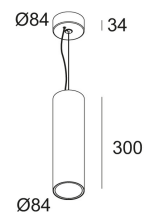

[Ссылка на сайт](#)

Доступные цвета: ЧЕРНЫЙ-ЗОЛОТО МАТОВЫЙ (279 73 1902 ED8 В-ММАТ)
 БЕЛЫЙ-ЧЕРНЫЙ (279 73 1902 ED8 W-B)
 БЕЛЫЙ-БЕЛЫЙ (279 73 1902 ED8 W-W)

INCL.1 x LED WHITE 10W / CRI>90 / 2700-1800K /565lm
 INCL.1 x REFLECTOR FL-40°
 INCL.DIMMABLE LED POWER SUPPLY 650mA-DC
 MAINS DIMMING - TRAILING EDGE
 INCL.1 x CABLE SUSPENSION SINGLE AUTO. 1.6m
 INCL.1 x CABLE 2 x 0.75mm²

Светодиодная Техника: Источник света: 565 lm // 10 W // 56 lm/W
 Светильник: 360 lm // 12 W // 31 lm/W

220-240V / 50-60Hz

Класс: I

Вес: 1.2 КГ
 Уровень защиты: IP20
 Минимальное расстояние: нет данных

Опции: SUSPENSION + CONNECTION TRIMLESS