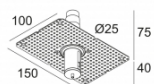

Светодиодная Техника: Источник света: 565 lm // 10 W // 56 lm/W
 Светильник: 360 lm // 12 W // 31 lm/W

220-240V / 50-60Hz

Класс: I

Вес: 1.2 КГ
 Уровень защиты: IP20
 Минимальное расстояние: нет данных

Опции: SUSPENSION + CONNECTION TRIMLESS

Для подробных инструкций по установке обратитесь, пожалуйста, к руководству [279_73_1902_ED8_HAND.pdf](#)

ULTRAC D SOFT-9 DIM8
279 73 1902 ED8

Ссылки по теме

КОМПЛЕКТУЮЩИЕ ДЛЯ ПОДВЕСНЫХ СИСТЕМ

[Ссылка на сайт](#) / [Техническое описание](#)