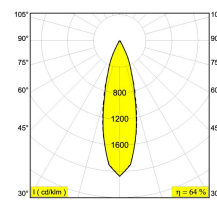

Date

Name

Client

Project Name

Quote#

Type/Quantity

ULTRAC D SOFT-9 DIM8

279 73 1902 ED8

[Ссылка на сайт](#)

Доступные цвета: ЧЕРНЫЙ-ЗОЛОТО МАТОВЫЙ (279 73 1902 ED8 В-ММАТ)
БЕЛЫЙ-ЧЕРНЫЙ (279 73 1902 ED8 W-B)
БЕЛЫЙ-БЕЛЫЙ (279 73 1902 ED8 W-W)

INCL.1 x LED WHITE 10W / CRI>90 / 2700-1800K /565lm
INCL.1 x REFLECTOR FL-40°
INCL.DIMMABLE LED POWER SUPPLY 650mA-DC
MAINS DIMMING - TRAILING EDGE
INCL.1 x CABLE SUSPENSION SINGLE AUTO. 1.6m
INCL.1 x CABLE 2 x 0.75mm²

Светодиодная Техника: Источник света: 565 lm // 10 W // 56 lm/W
Светильник: 360 lm // 12 W // 31 lm/W

220-240V / 50-60Hz

Класс: I

Вес: 1.2 КГ
Уровень защиты: IP20
Минимальное расстояние: нет данных

Опции: SUSPENSION + CONNECTION TRIMLESS

Для подробных инструкций по установке обратитесь, пожалуйста, к руководству [279_73_1902_ED8_HAND.pdf](#)