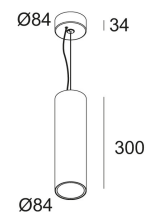

[Ссылка на сайт](#)

Доступные цвета: ЧЕРНЫЙ-ЗОЛОТО МАТОВЫЙ (279 73 811 922 ED8 B-MMAT)
 БЕЛЫЙ-ЧЕРНЫЙ (279 73 811 922 ED8 W-B)
 БЕЛЫЙ-БЕЛЫЙ (279 73 811 922 ED8 W-W)

INCL. 1 x LED WHITE 7,1W / CRI>90 / 2700K / 743lm
 INCL. 1 x REFLECTOR FL-33°
 INCL. DIMMABLE LED POWER SUPPLY 350mA-DC
 MAINS DIMMING - TRAILING EDGE
 INCL. 1 x CABLE SUSPENSION SINGLE AUTO. 1.6m
 INCL. 1 x CABLE 2 x 0.75mm²

Светодиодная Техника: Источник света: 743 lm // 7 W // 111 lm/W
 Светильник: 8 W

220-240V / 0|50-60Hz

Класс: I

Вес: 1.1 КГ
 Уровень защиты: IP20
 Минимальное расстояние: нет данных

Опции: SUSPENSION + CONNECTION TRIMLESS