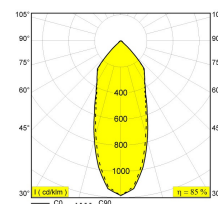

[Ссылка на сайт](#)

Контурная форма/размер:  Ø KIT мм

Глубина встройки: 100 мм

Доступные цвета: БЕЛЫЙ-БЕЛЫЙ (206 21 811 932 W-W)
ЧЕРНЫЙ-БЕЛЫЙ (206 21 811 932 B-W)

ADJUSTABLE 0° - 45° / 355°
INCL. 1 x LED WHITE 7, 1-10, 4W / CRI>90 / 3000K / max. 1075lm
INCL. 1 x REFLECTOR FL-33°
EXCL. LED POWER SUPPLY 350-500mA-DC