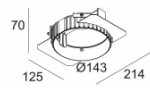

МОНТАЖНЫЕ КОМПЛЕКТЫ

[Ссылка на сайт](#) / [Техническое описание](#)

MOUNTING KIT TWEETER TRIMLESS
202 15 61 971

Ссылки по теме

СВЕТОПРЕЛОМЛЯЮЩИЕ УСТРОЙСТВА

[Ссылка на сайт](#) / [Техническое описание](#)

GLASS SBL 40
201 03 05