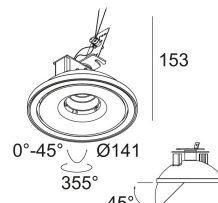

[Ссылка на сайт](#)

Контурная форма/размер:  Ø KIT мм

Глубина встройки: 100 мм

Доступные цвета: БЕЛЫЙ-БЕЛЫЙ (206 21 811 932 W-W)
ЧЕРНЫЙ-БЕЛЫЙ (206 21 811 932 B-W)

ADJUSTABLE 0° - 45° / 355°
INCL. 1 x LED WHITE 7, 1-10, 4W / CRI>90 / 3000K / max. 1075lm
INCL. 1 x REFLECTOR FL-33°
EXCL. LED POWER SUPPLY 350-500mA-DC