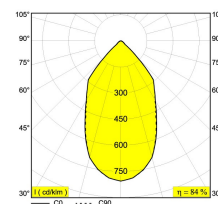

[Ссылка на сайт](#)

Контурная форма/размер: Ø KIT мм

Глубина встройки: 100 мм

Доступные цвета: БЕЛЫЙ-БЕЛЫЙ (206 21 811 923 W-W)
ЧЕРНЫЙ-БЕЛЫЙ (206 21 811 923 B-W)

ADJUSTABLE 0° - 45° / 355°
INCL. 1 x LED WHITE 7,1-10,4W / CRI>90 / 2700K / max.1032lm
INCL. 1 x REFLECTOR WFL-50°
EXCL. LED POWER SUPPLY 350-500mA-DC