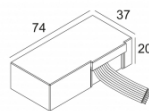

LED POWER CONVERTER 48V-DC to 350 mA-DC / 15W DIM5
300 48 350 ED5

Количество светильников: 1

[Ссылка на сайт / Техническое описание](#)