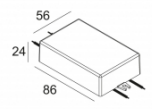

[Ссылка на сайт](#) / [Техническое описание](#)

LED POWER SUPPLY 500mA-DC / 22W DIM8
300 90 5120

110-240V / 50-60Hz

Количество светильников: 2->2(2)