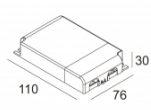

[Ссылка на сайт](#) / [Техническое описание](#)

LED POWER SUPPLY MULTI-POWER HV
300 90 135

220-240V / 50-60Hz