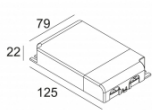

[Ссылка на сайт](#) / [Техническое описание](#)

LED POWER SUPPLY MULTI-POWER DIM9
300 90 63

110-240V / 0/50-60Hz

Количество светильников: 3(3) / 3(3) / -