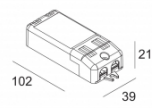

[Ссылка на сайт](#) / [Техническое описание](#)

LED POWER SUPPLY 350mA-DC / 10W DIM8
300 90 110

220-240V / 50-60Hz

Количество светильников: 1