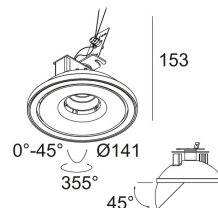

[Ссылка на сайт](#)

Контурная форма/размер: Ø KIT мм

Глубина встройки: 100 мм

Доступные цвета: БЕЛЫЙ-БЕЛЫЙ (206 21 811 923 W-W)
ЧЕРНЫЙ-БЕЛЫЙ (206 21 811 923 B-W)

ADJUSTABLE 0° - 45° / 355°
INCL. 1 x LED WHITE 7,1-10,4W / CRI>90 / 2700K / max.1032lm
INCL. 1 x REFLECTOR WFL-50°
EXCL. LED POWER SUPPLY 350-500mA-DC