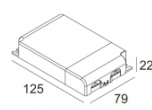

[Ссылка на сайт](#) / [Техническое описание](#)

LED POWER SUPPLY MULTI-POWER HV DIM7
300 90 134

110-240V / 50-60Hz

Количество светильников: 5(5) / 4(3) / -