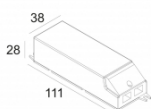

[Ссылка на сайт](#) / [Техническое описание](#)

LED POWER SUPPLY 500mA-DC / 21W
300 90 92

110-240V / 0/50-60Hz

Количество светильников: 2(1)