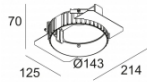

МОНТАЖНЫЕ КОМПЛЕКТЫ

[Ссылка на сайт](#) / [Техническое описание](#)

MOUNTING KIT TWEETER TRIMLESS
202 15 61 971

Ссылки по теме

СВЕТОПРЕЛОМЛЯЮЩИЕ УСТРОЙСТВА

[Ссылка на сайт](#) / [Техническое описание](#)

GLASS SBL 40
201 03 05