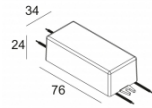

[Ссылка на сайт](#) / [Техническое описание](#)

LED POWER SUPPLY 350mA-DC / 16W DIM8
300 90 312

110-240V / 50-60Hz

Количество светильников: 2(2)