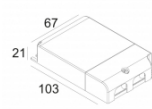

[Ссылка на сайт](#) / [Техническое описание](#)

LED POWER SUPPLY MULTI-POWER DIM1
300 90 64

110-240V / 0/50-60Hz

Количество светильников: 2(1) / 2(1) / -