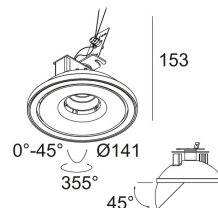

[Ссылка на сайт](#)

Контурная форма/размер:  Ø 141 мм

Глубина встройки: 100 мм

Доступные цвета: БЕЛЫЙ-БЕЛЫЙ (206 21 811 922 W-W)
ЧЕРНЫЙ-БЕЛЫЙ (206 21 811 922 B-W)

ADJUSTABLE 0° - 45° / 355°
INCL. 1 x LED WHITE 7, 1-10, 4W / CRI>90 / 2700K / max. 1032lm
INCL. 1 x REFLECTOR FL-33°
EXCL. LED POWER SUPPLY 350-500mA-DC