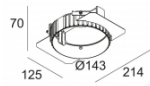

МОНТАЖНЫЕ КОМПЛЕКТЫ

[Ссылка на сайт](#) / [Техническое описание](#)

MOUNTING KIT TWEETER TRIMLESS
202 15 61 971

Ссылки по теме

СВЕТОПРЕЛОМЛЯЮЩИЕ УСТРОЙСТВА

[Ссылка на сайт](#) / [Техническое описание](#)

GLASS SBL 40
201 03 05