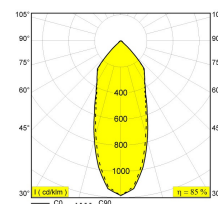

[Ссылка на сайт](#)

Контурная форма/размер:  Ø 141 мм

Глубина встройки: 100 мм

Доступные цвета: БЕЛЫЙ-БЕЛЫЙ (206 21 811 922 W-W)
ЧЕРНЫЙ-БЕЛЫЙ (206 21 811 922 B-W)

ADJUSTABLE 0° - 45° / 355°
INCL. 1 x LED WHITE 7, 1-10, 4W / CRI>90 / 2700K / max. 1032lm
INCL. 1 x REFLECTOR FL-33°
EXCL. LED POWER SUPPLY 350-500mA-DC