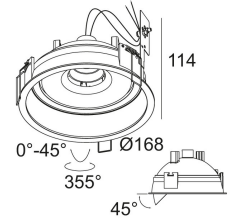

[Ссылка на сайт](#)

Контурная форма/размер:	⌀ 160 мм
Глубина встройки:	115 мм
Толщина монтажной поверхности:	max25
Доступные цвета:	БЕЛЫЙ-БЕЛЫЙ (206 11 811 932 W-W)
ADJUSTABLE 0° - 45° / 355° INCL.1 x LED WHITE 7,1-10,4W / CRI>90 / 3000K / max.1075lm INCL.1 x REFLECTOR FL-33° EXCL.LED POWER SUPPLY 350-500mA-DC Patented Ex-centric Rotation System	
Светодиодная Техника:	Источник света: 1075 lm // 10 W // 110 lm/W Светильник: 919 lm // 12 W // 77 lm/W
Класс:	III
Вес:	0.9 КГ
Уровень защиты:	IP20
Минимальное расстояние:	нет данных
Опции:	PLASTERKIT 118 LED POWER SUPPLY 350 / 500mA-DC DIM
Аксессуары:	TWEETER CLIP + ACCESSORIES