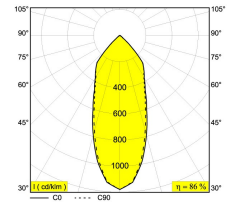

[Ссылка на сайт](#)

Контурная форма/размер:	⌀ 160 мм
Глубина встройки:	115 мм
Толщина монтажной поверхности:	max25
Доступные цвета:	БЕЛЫЙ-БЕЛЫЙ (206 11 811 932 W-W)
ADJUSTABLE 0° - 45° / 355° INCL.1 x LED WHITE 7,1-10,4W / CRI>90 / 3000K / max.1075lm INCL.1 x REFLECTOR FL-33° EXCL.LED POWER SUPPLY 350-500mA-DC Patented Ex-centric Rotation System	
Светодиодная Техника:	Источник света: 1075 lm // 10 W // 110 lm/W Светильник: 919 lm // 12 W // 77 lm/W
Класс:	III
Вес:	0.9 КГ
Уровень защиты:	IP20
Минимальное расстояние:	нет данных
Опции:	PLASTERKIT 118 LED POWER SUPPLY 350 / 500mA-DC DIM
Аксессуары:	TWEETER CLIP + ACCESSORIES