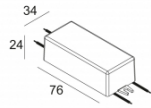

[Ссылка на сайт](#) / [Техническое описание](#)

LED POWER SUPPLY 350mA-DC / 16W DIM8
300 90 312

110-240V / 50-60Hz

Количество светильников: 2(2)