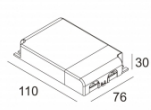

[Ссылка на сайт](#) / [Техническое описание](#)

LED POWER SUPPLY MULTI-POWER HV
300 90 135

220-240V / 50-60Hz