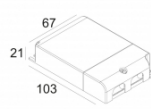

[Ссылка на сайт](#) / [Техническое описание](#)

LED POWER SUPPLY MULTI-POWER DIM1
300 90 64

110-240V / 0/50-60Hz

Количество светильников: 2(1) / 2(1) / -