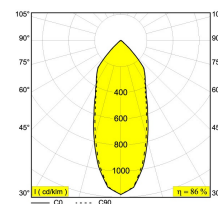

[Ссылка на сайт](#)

Контурная форма/размер:  160 мм

Глубина встройки: 115 мм

Толщина монтажной поверхности: max25

Доступные цвета: БЕЛЫЙ-БЕЛЫЙ (206 11 811 923 W-W)

ADJUSTABLE 0° - 45° / 355°

INCL. 1 x LED WHITE 7,1-10,4W / CRI>90 / 2700K / max.1032lm