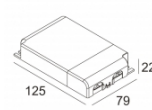

[Ссылка на сайт](#) / [Техническое описание](#)

LED POWER SUPPLY MULTI-POWER HV DIM7
300 90 134

110-240V / 50-60Hz

Количество светильников: 5(5) / 4(3) / -