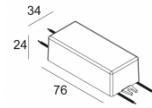

[Ссылка на сайт](#) / [Техническое описание](#)

LED POWER SUPPLY 350mA-DC / 16W DIM8
300 90 312

110-240V / 50-60Hz

Количество светильников: 2(2)