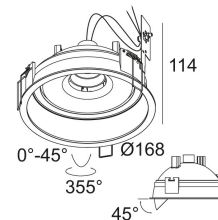

[Ссылка на сайт](#)

Контурная форма/размер:  160 мм

Глубина встройки: 115 мм

Толщина монтажной поверхности: max25

Доступные цвета: БЕЛЫЙ-БЕЛЫЙ (206 11 811 923 W-W)

ADJUSTABLE 0° - 45° / 355°

INCL. 1 x LED WHITE 7,1-10,4W / CRI>90 / 2700K / max.1032lm