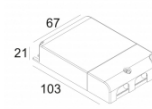

[Ссылка на сайт](#) / [Техническое описание](#)

LED POWER SUPPLY MULTI-POWER DIM1
300 90 64

110-240V / 0/50-60Hz

Количество светильников: 2(1) / 2(1) / -